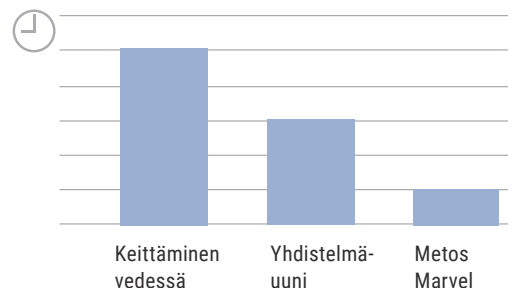

- + Kypsentyminen paineellisessa höyryssä on 2-5 kertaa nopeampaa kuin kypsentyminen vedessä tai paineettomassa höyryssä
- + Helppokäyttöinen kosketusnäyttö
- + Helppo puhdistaa
- + Irrotettavat GN-johteet
- + Turvallinen, nopeasti ja helposti yksiotekahvalla suljettava ja aukaistava ovi
- + Nopeasti paineella kypsentyminen säästää energiaa

Kypsennysanturi tarkkaan sisälämpötilan hallintaan, perunat aina sopivan kypsinä koosta riippumatta!