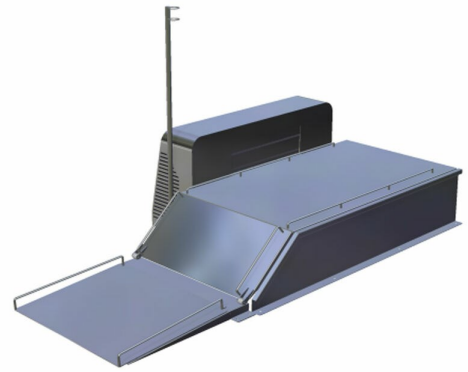

# Hissi Metos Multiwasher 300 sarjaan

Hissi Multiwasher 300 sarjan pesukoneisiin

## Hissi Metos Multiwasher 300 sarjaan

|                          |                     |
|--------------------------|---------------------|
| Tuotteen leveys mm       | 800                 |
| Tuotteen syvyys mm       | 680                 |
| Pakkauksen tilavuus      | 0,31                |
| Tilavuuden yksikkö       | m <sup>3</sup>      |
| Pakkauksen tilavuus      | 0,31 m <sup>3</sup> |
| Pakkauksen leveys        | 85                  |
| Pakkauksen syvyys        | 73                  |
| Pakkauksen korkeus       | 50                  |
| Pakkausmitan yksikkö     | cm                  |
| Pakkauksen mitat (LxSxK) | 85x73x50 cm         |
| Nettopaino               | 30,01               |
| Nettopaino               | 30,01 kg            |
| Bruttopaino              | 40,01               |
| Pakkauksen paino         | 40,01 kg            |
| Painon yksikkö           | kg                  |