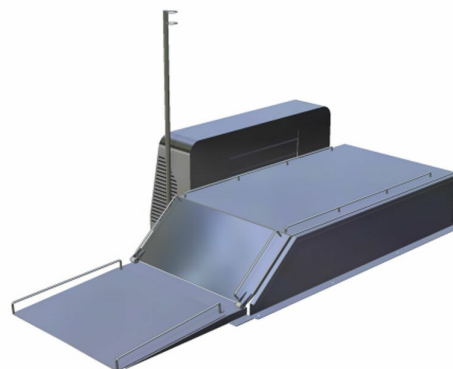

# Heis Metos Multiwasher 300-serien

Heis for Multiwasher 300-vaskemaskiner

## Heis Metos Multiwasher 300-serien

Bredde mm	800
Dyp mm	680
Pakkevolum inkl. emballasje	0,31
Volumenhet	m <sup>3</sup>
Pakkevolum	0,31 m <sup>3</sup>
Lengde på forpakning	85
Bredde på forpakning	73
Høyde på forpakning	50
Forpakkingsstørrelse	cm
Transport mål (LxDxH)	85x73x50 cm
Netto vekt	30,01
Net weight with unit	30,01 kg
Bruttovekt	40,01
Vekt inkl. emballasje	40,01 kg
Vektenhet	kg