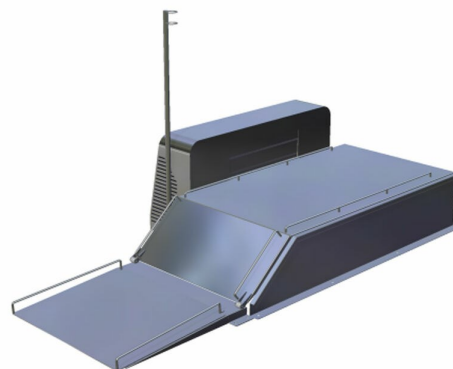

Lyft Metos Multiwasher 300-serien

Lyft för Multiwasher 300-tvättmaskiner

Lyft Metos Multiwasher 300-serien

Bredd mm	800
Djup mm	680
Paketvolym	0,31
Volymenhet	m ³
Paketvolym	0,31 m ³
Längd på förpackning	85
Bredd på förpackning	73
Höjd på förpackning	50
Förpackningsstorlek	cm
Dimensioner på förpackning (LxBxH)	85x73x50 cm
Nettovikt	30,01
Nettovikt med ental	30,01 kg
Bruttovikt	40,01
Vikt inkl. emballage	40,01 kg
Viktenhet	kg