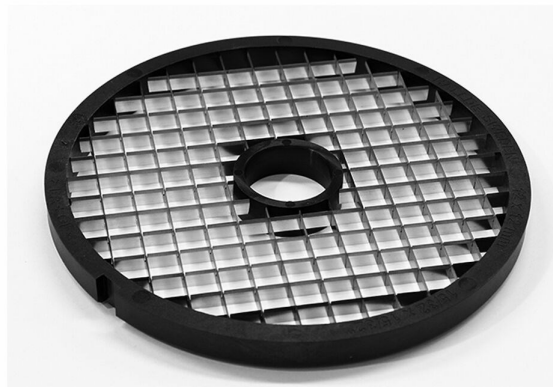

# Tärningsgaller 12x12mm

### CC34/RG50/100/200/250/diwa

Använd tillsammans med: Skivare 3-10mm Soft slicer 8-10mm

## Tärningsgaller 12x12mm Metos CC34/RG50/100/200/250/diwash

Paketvolym	0,001
Volymenhet	m3
Paketvolym	0,001 m3
Längd på förpackning	20
Bredd på förpackning	20
Höjd på förpackning	3
Förpackningsstorlek	cm
Dimensioner på förpackning (LxBxH)	20x20x3 cm
Nettovikt	0,5
Nettovikt med ental	0,5 kg
Bruttovikt	0,8
Vikt inkl. emballage	0,8 kg
Viktenhet	kg
Modell	Tärningsgaller
Modell av grönsaksskärare	CC-34;RG-100;RG-200;RG-250;RG-50