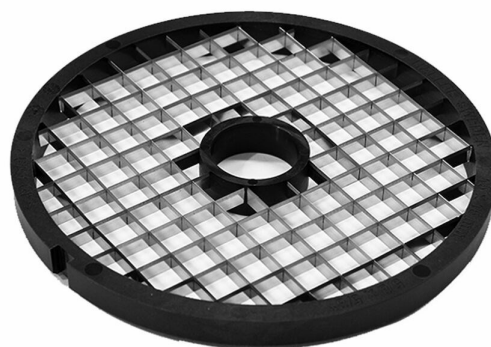

Tärningsgaller 15x15mm

Metos

CC34/RG50/100/200/250/diwa

Använd tillsammans med: Skivare 3-10mm Soft slicer 8-10mm

Tärningsgaller 15x15mm Metos CC34/RG50/100/200/250/diwash

Paketvolym	0,001
Volymenhet	m3
Paketvolym	0,001 m3
Längd på förpackning	20
Bredd på förpackning	20
Höjd på förpackning	3
Förpackningsstorlek	cm
Dimensioner på förpackning (LxBxH)	20x20x3 cm
Nettovikt	0,5
Nettovikt med ental	0,5 kg
Bruttovikt	0,8
Vikt inkl. emballage	0,8 kg
Viktenhet	kg
Modell	Tärningsgaller
Modell av grönsaksskärare	CC-34;RG-100;RG-200;RG-250;RG-50