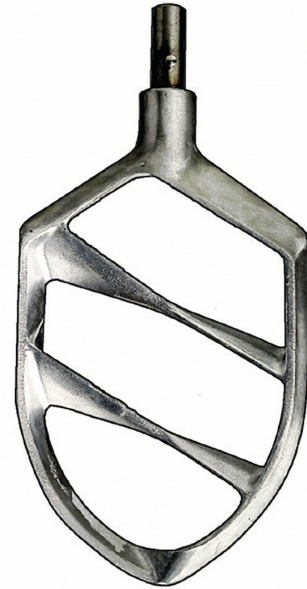

Mela Metos Karhu AR 80/40, AR100/40, Alum, 40 litran kulhoon

Alumiinivalua, akseli ruostumatonta terästä.

Mela Metos Karhu AR 80/40, AR100/40, Alum, 40 litran kulhoon

| | |
|--------------------------|----------|
| Pakkauksen tilavuus | 0,01 |
| Tilavuuden yksikkö | m3 |
| Pakkauksen tilavuus | 0,01 m3 |
| Pakkauksen leveys | 0 |
| Pakkauksen syvyys | 0 |
| Pakkauksen korkeus | 0 |
| Pakkausmitan yksikkö | cm |
| Pakkauksen mitat (LxSxK) | 0x0x0 cm |
| Nettopaino | 0,01 |
| Nettopaino | 0,01 kg |
| Bruttopaino | 0,01 |
| Pakkauksen paino | 0,01 kg |
| Painon yksikkö | kg |
| Malli | Mela |