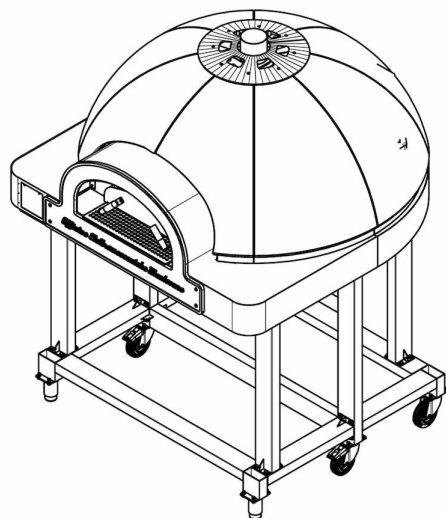

Stativ for Metos DOME pizzaovn med tippefunksjon

Spesialstativ som gjør det mulig å tippe ovnen vertikalt slik at total bredde reduseres til 75 cm for å gå gjennom trange mellomrom/ passasjer.

- åpent stativ uten paneler
- seks støttebein (4 med hjul)

Stativ for Metos DOME pizzaovn med tippefunksjon

Bredde mm	1340
Dyp mm	1125
Høyde mm	1070
Pakkevolum inkl. emballasje	1,771
Volumenhet	m3
Pakkevolum	1,771 m3
Lengde på forpakning	140
Bredde på forpakning	115
Høyde på forpakning	110
Forpakkingsstørrelse	cm
Transport mål (LxDxH)	140x115x110 cm
Netto vekt	79
Net weight with unit	79 kg
Bruttovekt	120
Vekt inkl. emballasje	120 kg
Vektenhet	kg