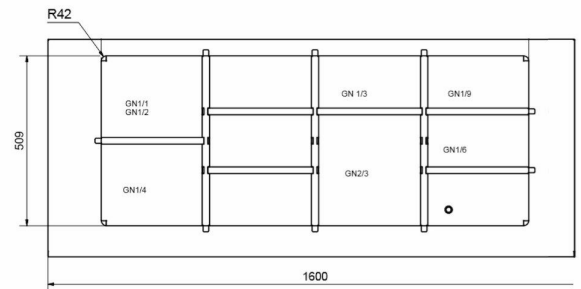

Jakajapaketti GN4/1 Metos BM 1600

Kolme pitkää välilistaa ja kolme lyhyttä väliripaa keskelle ja

kolme lyhyttä sivulle. GN4/1-altaalle

- ruostumatonta terästä, konepestävissä

- sopii 02/2019 jälkeen valmistettuihin Metos Proff, Nova,

Corona ja Drop-in -mallisiin altaisiin

- GN-astiat eivät sisälly toimitukseen

Jakajapaketti GN4/1 Metos BM 1600

Pakkauksen tilavuus	0,005
Tilavuuden yksikkö	m3
Pakkauksen tilavuus	0,005 m3
Pakkauksen leveys	0,5
Pakkauksen syvyys	0,1
Pakkauksen korkeus	0,1
Pakkausmitan yksikkö	m
Pakkauksen mitat (LxSxK)	0,5x0,1x0,1 m
Nettopaino	1,58
Nettopaino	1,58 kg
Bruttopaino	1,7
Pakkauksen paino	1,7 kg
Painon yksikkö	kg
Toiminto	kylmä+lämmin
GN-koko	GN4/1