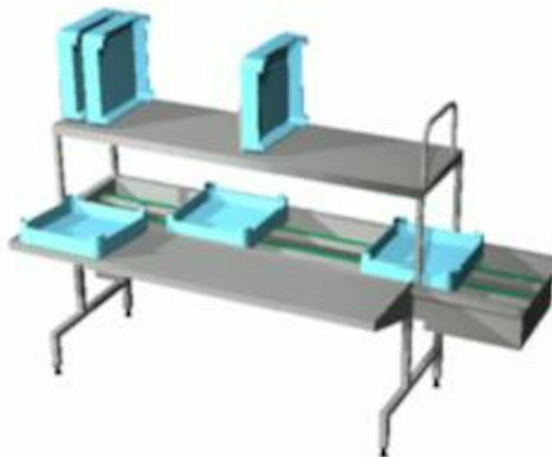

Disksorteringsenhet Metos Easy Clean 4A H-V

Kurvene forflyttes med lydløs og lett rengjørbar dobbelrundreim
Sorteringsenhet Metos WD Easy Clean 4A H-V.

Sorteringsenhet for 4 kurver med transportør

- transportør fram til oppvaskmaskin
 - transportretning høyre-venstre
 - rampespyling
 - stor sileske som tømmes fra utsiden av bassenget
 - overhulle for tomkurver med justering i høyde og dybde
 - sorteringsdelen kan løftes bort for å bedre komme til i bassenget ved rengjøring
 - drivelementet kan løftes opp ved grundigere rengjøring
- tilleggsutstyr:
- spylepistol, artikkelnr. 4197996/ med slangetrommel, artikkelnr. 4551900
 - blandebatteri m/termostat for spylepistol, artikkelnr. 4552034, alt. blandingsventil, artikkelnr. 4552036
 - forvaskesone, ferskvannsdrevet, artikkelnr. 4197993
 - trykkstigningspumpe til forspyling, artikkelnr. 4218417
 - styring til forvaskesone på rett seksjon, artikkelnr. 4197018
 - timer for rampespyling, artikkelnr. 4197024
 - styring til trykkstigningspumpe, artikkelnr. 4197027
 - kontakter for innmatingstransportør, artikkelnr. 4196932
 - timerstyrt rampespyling, artikkelnr. 4218421
 - sorteringshulle for 4 kurver, artikkelnr. 4218403
 - integrasjonsdeler for PRM 60, artikkelnr. 4208120
 - integrasjonsdeler for PRM 90, artikkelnr. 4208130