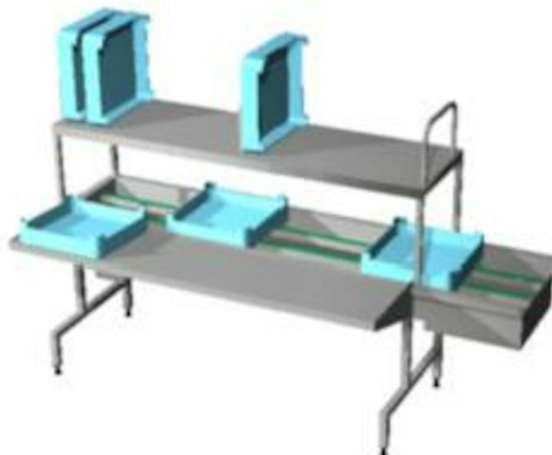

# Disksorteringsenhet Metos Easy Clean 4A H-V

Sorteringsenhet Metos WD Easy Clean 4A H-V

- sorteringsenhet för 4 korgar med transportör
- transportör fram till diskmaskin
- transportriktning höger-vänster
- korgarna förflyttas med ljudlös och lätt rengörbar dubbelrundrem
- rampspolning
- stor sillåda som tömmer från utsidan av bassängen
- överhylla för tomkorgar med justering i höjd- och djupled
- sorteringsdelen kan lyftas bort för att bättre komma åt bassängen vid rengöring
- drivelementet kan lyftas upp vid grundligare rengöring

## Disksorteringsenhet Metos Easy Clean 4A H-V

Produktkapasitet	för 4 korgar
Bredd mm	2650
Djup mm	1105
Höjd mm	870/1685
Paketvolym	7,405
Volymenhet	m <sup>3</sup>
Paketvolym	7,405 m <sup>3</sup>
Längd på förpackning	280
Bredd på förpackning	123
Höjd på förpackning	215
Förpackningsstorlek	cm
Dimensioner på förpackning (LxBxH)	280x123x215 cm
Nettovikt	200
Nettovikt med ental	200 kg
Bruttovikt	230
Vikt inkl. emballage	230 kg
Viktenhet	kg
Anslutningseffekt kW	0,2
Spänning V	400
Antal faser	3PE
Frekvens Hz	50
Typ av anslutning	Flexibel
Anslutningspunkt höjd mm	500
Kallvatten diameter	1/2"
Kallvatten, flöde l/min	20
Kallvatten, min tryck kPa	300
Kallvatten, anslutningshöjd mm	800
Varmvatten, diameter	1/2"
Varmvatten, flöde l/min	20

## Disksorteringsenhet Metos Easy Clean 4A H-V

Varmvatten, höjd mm	800
Avlopp, diameter	38
Avlopp, flöde l/s	3
Avlopp, höjd mm	500