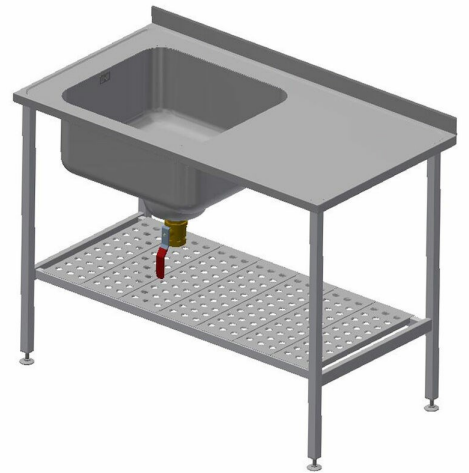

Pesupöytä Metos Neo 1200x650 allas vasemmalla

Rakenne kauttaaltaan ruostumatonta terästä. 550x500x250 mm allas vasemmalla; altaassa sakka-astia, palloventtiili ja ylijuuksu
- tason takareunassa roiskelevy 60 mm
- jalustassa reikälevyhyllä

Pesupöytä Metos Neo 1200x650 allas vasemmalla

Tuotteen leveys mm	1200
Tuotteen syvyys mm	650
Tuotteen korkeus mm	900
Pakkauksen tilavuus	0,831
Tilavuuden yksikkö	m3
Pakkauksen tilavuus	0,831 m3
Pakkauksen leveys	125
Pakkauksen syvyys	70
Pakkauksen korkeus	95
Pakkausmitan yksikkö	cm
Pakkauksen mitat (LxSxK)	125x70x95 cm
Nettopaino	32,11
Nettopaino	32,11 kg
Bruttopaino	32,11
Pakkauksen paino	32,11 kg
Painon yksikkö	kg