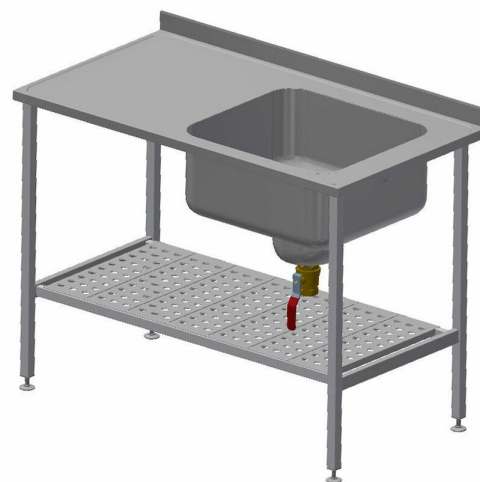

Pesupöytä Metos Neo 1200x650 allas oikealla

Rakenne kauttaaltaan ruostumatonta terästä. 550x500x250 mm
allas oikealla; altaassa sakka-astia, palloventtiili ja ylijuoksu

- tason takareunassa roiskelevy 60 mm

- jalustassa reikälevyhyllä

Pesupöytä Metos Neo 1200x650 allas oikealla

| | |
|--------------------------|--------------|
| Tuotteen leveys mm | 1200 |
| Tuotteen syvyys mm | 650 |
| Tuotteen korkeus mm | 900 |
| Pakkauksen tilavuus | 0,831 |
| Tilavuuden yksikkö | m3 |
| Pakkauksen tilavuus | 0,831 m3 |
| Pakkauksen leveys | 125 |
| Pakkauksen syvyys | 70 |
| Pakkauksen korkeus | 95 |
| Pakkausmitan yksikkö | cm |
| Pakkauksen mitat (LxSxK) | 125x70x95 cm |
| Nettopaino | 32,11 |
| Nettopaino | 32,11 kg |
| Bruttopaino | 32,11 |
| Pakkauksen paino | 32,11 kg |
| Painon yksikkö | kg |