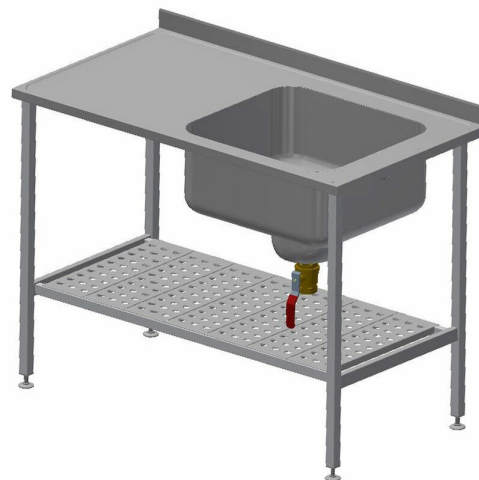

## Diskbänk Metos Neo 1200x650 handfat till höger

Konstruktion av rostfritt stål. 550x500x250 mm diskho till höger

\*en sedimenteringstank, en kulventil och ett överflöde

- med perforerad hylla
- förhöjd bakkant 60 mm

## Diskbänk Metos Neo 1200x650 handfat till höger

|                            |              |
|----------------------------|--------------|
| Bredde mm                  | 1200         |
| Dyp mm                     | 650          |
| Høyde mm                   | 900          |
| Pakkevolum ink. emballasje | 0,831        |
| Volumenhet                 | m3           |
| Pakkevolum                 | 0,831 m3     |
| Lengde på forpakning       | 125          |
| Bredde på forpakning       | 70           |
| Høyde på forpakning        | 95           |
| Forpakkingsstørrelse       | cm           |
| Transport mål (LxDxH)      | 125x70x95 cm |
| Netto vekt                 | 32,11        |
| Net weight with unit       | 32,11 kg     |
| Bruttovekt                 | 32,11        |
| Vekt inkl. emballasje      | 32,11 kg     |
| Vektenhet                  | kg           |