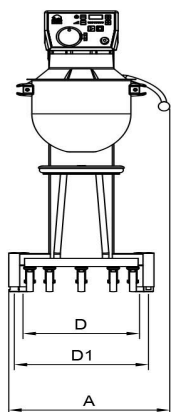

Mikser Metos Bjönr AR30 VL-1 med manuell styrning

Produktkapacitet	30 liters kittel
Bredde mm	520
Dyp mm	910
Høyde mm	1210
Pakkevolum inkl. emballasje	1,006
Volumenhet	m ³
Pakkevolum	1,006 m ³
Lengde på forpakning	68
Bredde på forpakning	108
Høyde på forpakning	137
Forpakkingsstørrelse	cm
Transport mål (LxDxH)	68x108x137 cm
Netto vekt	180
Net weight with unit	180 kg
Bruttovekt	205
Vekt inkl. emballasje	205 kg
Vektenhet	kg
Tilkoblingseffekt kW	1
Sikringsstørrelse A	16
Spenning V	400
Antall faser	3NPE
Frekvens Hz	50
Beskyttelsesgrad (IP)	32
Type elektrisk tilkobling	Fleksibel
Rengjøring	Kan vaskes i oppvaskmaskin;Håndvask
Tilkoblingseffekt kW	1
Kjelebytte	manual/bruksanvisning
Uttak for hjelpeapparater	Nei
Timer	Ja

Mikser Metos Bjönr AR30 VL-1 med manuell styrning

Hastighet rpm

451

METOS KARHU / BEAR

RN 10/20 TABLE

RN 10/20

KODIAK

AR 30-AR 100

Metos	A	B	C	D	D1	E	G	H
RN 10 TABLE	369	592	639	235	329	505		869
RN 20 TABLE	430	675	885	303	370	535	651	1058
RN 10	548	606	1180	479	479	518		1495
RN 20	566	720	1286	473	473	573	1032	1415
AR 30	520	910	1210	230	380	653	1015	1500
AR 40	535	910	1210	230	380	653	1015	1500
AR 60	648	1028	1413	245	440	739	1175	1780
AR 80	654	1150	1470	245	550	826	1154	1899
AR 100	691	1171	1593	243	570	824	1277	2021
KODIAK	623	792	1367	450	520	589		