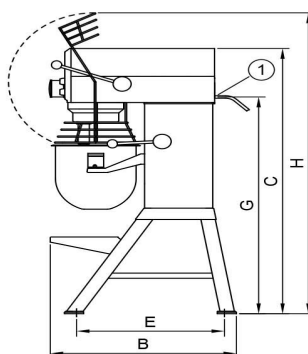

Mikser Metos Bjönr AR30 VL-1 med manuell styrning

Produktkapacitet	30 liters kittel
Bredde mm	520
Dyp mm	910
Høyde mm	1210
Pakkevolum inkl. emballasje	1,006
Volumenhet	m ³
Pakkevolum	1,006 m ³
Lengde på forpakning	68
Bredde på forpakning	108
Høyde på forpakning	137
Forpakkingsstørrelse	cm
Transport mål (LxDxH)	68x108x137 cm
Netto vekt	180
Net weight with unit	180 kg
Bruttovekt	205
Vekt inkl. emballasje	205 kg
Vektenhet	kg
Tilkoblingseffekt kW	1
Sikringsstørrelse A	16
Spenning V	400
Antall faser	3NPE
Frekvens Hz	50
Beskyttelsesgrad (IP)	32
Type elektrisk tilkobling	Fleksibel
Rengjøring	Kan vaskes i oppvaskmaskin;Håndvask
Tilkoblingseffekt kW	1
Kjelebytte	manual/bruksanvisning
Uttak for hjelpeapparater	Nei
Timer	Ja

Mikser Metos Bjönr AR30 VL-1 med manuell styrning

Hastighet rpm

451

METOS KARHU / BEAR

RN 10/20 TABLE

RN 10/20

KODIAK

AR 30-AR 100

Metos	A	B	C	D	D1	E	G	H
RN 10 TABLE	369	592	639	235	329	505		869
RN 20 TABLE	430	675	885	303	370	535	651	1058
RN 10	548	606	1180	479	479	518		1495
RN 20	566	720	1286	473	473	573	1032	1415
AR 30	520	910	1210	230	380	653	1015	1500
AR 40	535	910	1210	230	380	653	1015	1500
AR 60	648	1028	1413	245	440	739	1175	1780
AR 80	654	1150	1470	245	550	826	1154	1899
AR 100	691	1171	1593	243	570	824	1277	2021
KODIAK	623	792	1367	450	520	589		