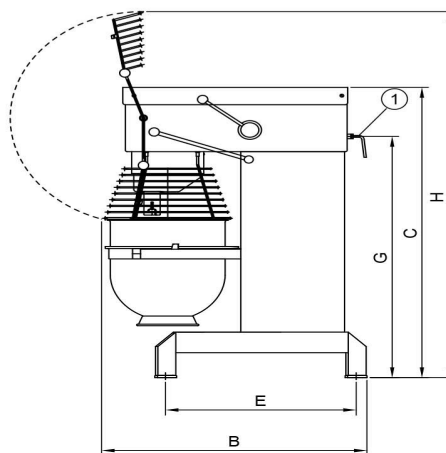

Mikser Metos Bjönr AR30 VL-1 med manuell styrning

Produktkapacitet	30 liters kittel
Bredde mm	520
Dyp mm	910
Høyde mm	1210
Pakkevolum inkl. emballasje	1,006
Volumenhet	m ³
Pakkevolum	1,006 m ³
Lengde på forpakning	68
Bredde på forpakning	108
Høyde på forpakning	137
Forpakkingsstørrelse	cm
Transport mål (LxDxH)	68x108x137 cm
Netto vekt	180
Net weight with unit	180 kg
Bruttovekt	205
Vekt inkl. emballasje	205 kg
Vektenhet	kg
Tilkoblingseffekt kW	1
Sikringsstørrelse A	16
Spenning V	400
Antall faser	3NPE
Frekvens Hz	50
Beskyttelsesgrad (IP)	32
Type elektrisk tilkobling	Fleksibel
Rengjøring	Kan vaskes i oppvaskmaskin;Håndvask
Tilkoblingseffekt kW	1
Kjelebytte	manual/bruksanvisning
Uttak for hjelpeapparater	Nei
Timer	Ja

Mikser Metos Bjönr AR30 VL-1 med manuell styrning

Hastighet rpm

451

METOS KARHU / BEAR

RN 10/20 TABLE

RN 10/20

KODIAK

AR 30-AR 100

Metos	A	B	C	D	D1	E	G	H
RN 10 TABLE	369	592	639	235	329	505		869
RN 20 TABLE	430	675	885	303	370	535	651	1058
RN 10	548	606	1180	479	479	518		1495
RN 20	566	720	1286	473	473	573	1032	1415
AR 30	520	910	1210	230	380	653	1015	1500
AR 40	535	910	1210	230	380	653	1015	1500
AR 60	648	1028	1413	245	440	739	1175	1780
AR 80	654	1150	1470	245	550	826	1154	1899
AR 100	691	1171	1593	243	570	824	1277	2021
KODIAK	623	792	1367	450	520	589		