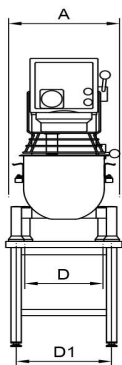

Mikser Metos Bjönr AR30 VL-1 med manuell styrning

Produktkapacitet	30 liters kittel
Bredde mm	520
Dyp mm	910
Høyde mm	1210
Pakkevolum inkl. emballasje	1,006
Volumenhet	m ³
Pakkevolum	1,006 m ³
Lengde på forpakning	68
Bredde på forpakning	108
Høyde på forpakning	137
Forpakkingsstørrelse	cm
Transport mål (LxDxH)	68x108x137 cm
Netto vekt	180
Net weight with unit	180 kg
Bruttovekt	205
Vekt inkl. emballasje	205 kg
Vektenhet	kg
Tilkoblingseffekt kW	1
Sikringsstørrelse A	16
Spenning V	400
Antall faser	3NPE
Frekvens Hz	50
Beskyttelsesgrad (IP)	32
Type elektrisk tilkobling	Fleksibel
Rengjøring	Kan vaskes i oppvaskmaskin;Håndvask
Tilkoblingseffekt kW	1
Kjelebytte	manual/bruksanvisning
Uttak for hjelpeapparater	Nei
Timer	Ja

Mikser Metos Bjönr AR30 VL-1 med manuell styrning

Hastighet rpm

451

METOS KARHU / BEAR

RN 10/20 TABLE

RN 10/20

KODIAK

AR 30-AR 100