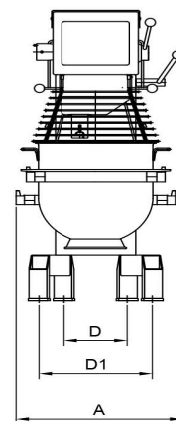

Mikser Metos Bjönr AR30 VL-1 med manuell styrning

Produktkapacitet	30 liters kittel
Bredde mm	520
Dyp mm	910
Høyde mm	1210
Pakkevolum inkl. emballasje	1,006
Volumenhet	m ³
Pakkevolum	1,006 m ³
Lengde på forpakning	68
Bredde på forpakning	108
Høyde på forpakning	137
Forpakkingsstørrelse	cm
Transport mål (LxDxH)	68x108x137 cm
Netto vekt	180
Net weight with unit	180 kg
Bruttovekt	205
Vekt inkl. emballasje	205 kg
Vektenhet	kg
Tilkoblingseffekt kW	1
Sikringsstørrelse A	16
Spenning V	400
Antall faser	3NPE
Frekvens Hz	50
Beskyttelsesgrad (IP)	32
Type elektrisk tilkobling	Fleksibel
Rengjøring	Kan vaskes i oppvaskmaskin;Håndvask
Tilkoblingseffekt kW	1
Kjelebytte	manual/bruksanvisning
Uttak for hjelpeapparater	Nei
Timer	Ja

Mikser Metos Bjönr AR30 VL-1 med manuell styrning

Hastighet rpm

451

METOS KARHU / BEAR

RN 10/20 TABLE

RN 10/20

KODIAK

AR 30-AR 100

Metos	A	B	C	D	D1	E	G	H
RN 10 TABLE	369	592	639	235	329	505		869
RN 20 TABLE	430	675	885	303	370	535	651	1058
RN 10	548	606	1180	479	479	518		1495
RN 20	566	720	1286	473	473	573	1032	1415
AR 30	520	910	1210	230	380	653	1015	1500
AR 40	535	910	1210	230	380	653	1015	1500
AR 60	648	1028	1413	245	440	739	1175	1780
AR 80	654	1150	1470	245	550	826	1154	1899
AR 100	691	1171	1593	243	570	824	1277	2021
KODIAK	623	792	1367	450	520	589		