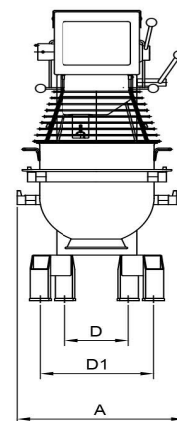

## Mikser Metos Björn AR30 VL-1S med elektronisk styrning och kraftuttak

Produktkapacitet	30 liters kittel
Bredde mm	520
Dyp mm	910
Høyde mm	1210
Pakkevolum inkl. emballasje	1,006
Volumenhet	m <sup>3</sup>
Pakkevolum	1,006 m <sup>3</sup>
Lengde på forpakning	68
Bredde på forpakning	108
Høyde på forpakning	137
Forpakkingsstørrelse	cm
Transport mål (LxDxH)	68x108x137 cm
Netto vekt	195
Net weight with unit	195 kg
Bruttovekt	220
Vekt inkl. emballasje	220 kg
Vektenhet	kg
Tilkoblingseffekt kW	1,1
Sikringsstørrelse A	16
Spenning V	400
Antall faser	3NPE
Frekvens Hz	50
Beskyttelsesgrad (IP)	32
Type elektrisk tilkobling	Fleksibel
Rengjøring	Kan vaskes i oppvaskmaskin;Håndvask
Tilkoblingseffekt kW	1
Kjelebytte	elektronisk
Uttak for hjelpeapparater	Ja
Timer	Ja

# Mikser Metos Björn AR30 VL-1S med elektronisk styrning och kraftuttak

Hastighet rpm

451

**METOS KARHU / BEAR**

RN 10/20 TABLE

RN 10/20

KODIAK

AR 30-AR 100

Metos	A	B	C	D	D1	E	G	H
RN 10 TABLE	369	592	639	235	329	505		869
RN 20 TABLE	430	675	885	303	370	535	651	1058
RN 10	548	606	1180	479	479	518		1495
RN 20	566	720	1286	473	473	573	1032	1415
AR 30	520	910	1210	230	380	653	1015	1500
AR 40	535	910	1210	230	380	653	1015	1500
AR 60	648	1028	1413	245	440	739	1175	1780
AR 80	654	1150	1470	245	550	826	1154	1899
AR 100	691	1171	1593	243	570	824	1277	2021
KODIAK	623	792	1367	450	520	589		