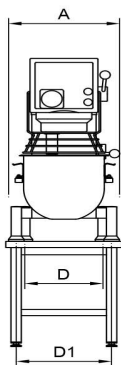

## Mikser Metos Björn AR30 VL-1S med elektronisk styrning och kraftuttak

Produktkapacitet	30 liters kittel
Bredde mm	520
Dyp mm	910
Høyde mm	1210
Pakkevolum inkl. emballasje	1,006
Volumenhet	m <sup>3</sup>
Pakkevolum	1,006 m <sup>3</sup>
Lengde på forpakning	68
Bredde på forpakning	108
Høyde på forpakning	137
Forpakkingsstørrelse	cm
Transport mål (LxDxH)	68x108x137 cm
Netto vekt	195
Net weight with unit	195 kg
Bruttovekt	220
Vekt inkl. emballasje	220 kg
Vektenhet	kg
Tilkoblingseffekt kW	1,1
Sikringsstørrelse A	16
Spenning V	400
Antall faser	3NPE
Frekvens Hz	50
Beskyttelsesgrad (IP)	32
Type elektrisk tilkobling	Fleksibel
Rengjøring	Kan vaskes i oppvaskmaskin;Håndvask
Tilkoblingseffekt kW	1
Kjelebytte	elektronisk
Uttak for hjelpeapparater	Ja
Timer	Ja

# Mikser Metos Björn AR30 VL-1S med elektronisk styrning och kraftuttak

Hastighet rpm

451

**METOS KARHU / BEAR**

RN 10/20 TABLE

RN 10/20

KODIAK

AR 30-AR 100