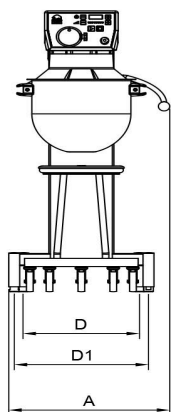

## Mikser Metos Björn AR30 VL-1S med elektronisk styrning och kraftuttak

Produktkapacitet	30 liters kittel
Bredde mm	520
Dyp mm	910
Høyde mm	1210
Pakkevolum inkl. emballasje	1,006
Volumenhet	m <sup>3</sup>
Pakkevolum	1,006 m <sup>3</sup>
Lengde på forpakning	68
Bredde på forpakning	108
Høyde på forpakning	137
Forpakkingsstørrelse	cm
Transport mål (LxDxH)	68x108x137 cm
Netto vekt	195
Net weight with unit	195 kg
Bruttovekt	220
Vekt inkl. emballasje	220 kg
Vektenhet	kg
Tilkoblingseffekt kW	1,1
Sikringsstørrelse A	16
Spenning V	400
Antall faser	3NPE
Frekvens Hz	50
Beskyttelsesgrad (IP)	32
Type elektrisk tilkobling	Fleksibel
Rengjøring	Kan vaskes i oppvaskmaskin;Håndvask
Tilkoblingseffekt kW	1
Kjelebytte	elektronisk
Uttak for hjelpeapparater	Ja
Timer	Ja

# Mikser Metos Björn AR30 VL-1S med elektronisk styrning och kraftuttak

Hastighet rpm

451

**METOS KARHU / BEAR**

RN 10/20 TABLE

RN 10/20

KODIAK

AR 30-AR 100

Metos	A	B	C	D	D1	E	G	H
RN 10 TABLE	369	592	639	235	329	505		869
RN 20 TABLE	430	675	885	303	370	535	651	1058
RN 10	548	606	1180	479	479	518		1495
RN 20	566	720	1286	473	473	573	1032	1415
AR 30	520	910	1210	230	380	653	1015	1500
AR 40	535	910	1210	230	380	653	1015	1500
AR 60	648	1028	1413	245	440	739	1175	1780
AR 80	654	1150	1470	245	550	826	1154	1899
AR 100	691	1171	1593	243	570	824	1277	2021
KODIAK	623	792	1367	450	520	589		