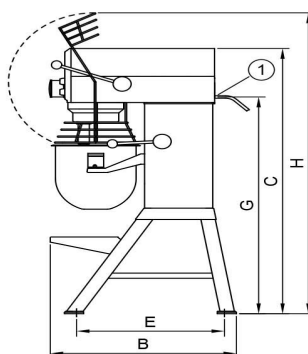

## Mikser Metos Björn AR30 VL-1S med elektronisk styrning och kraftuttak

Produktkapacitet	30 liters kittel
Bredde mm	520
Dyp mm	910
Høyde mm	1210
Pakkevolum inkl. emballasje	1,006
Volumenhet	m <sup>3</sup>
Pakkevolum	1,006 m <sup>3</sup>
Lengde på forpakning	68
Bredde på forpakning	108
Høyde på forpakning	137
Forpakkingsstørrelse	cm
Transport mål (LxDxH)	68x108x137 cm
Netto vekt	195
Net weight with unit	195 kg
Bruttovekt	220
Vekt inkl. emballasje	220 kg
Vektenhet	kg
Tilkoblingseffekt kW	1,1
Sikringsstørrelse A	16
Spenning V	400
Antall faser	3NPE
Frekvens Hz	50
Beskyttelsesgrad (IP)	32
Type elektrisk tilkobling	Fleksibel
Rengjøring	Kan vaskes i oppvaskmaskin;Håndvask
Tilkoblingseffekt kW	1
Kjelebytte	elektronisk
Uttak for hjelpeapparater	Ja
Timer	Ja

# Mikser Metos Björn AR30 VL-1S med elektronisk styrning och kraftuttak

Hastighet rpm

451

**METOS KARHU / BEAR**

RN 10/20 TABLE

RN 10/20

KODIAK

AR 30-AR 100

Metos	A	B	C	D	D1	E	G	H
RN 10 TABLE	369	592	639	235	329	505		869
RN 20 TABLE	430	675	885	303	370	535	651	1058
RN 10	548	606	1180	479	479	518		1495
RN 20	566	720	1286	473	473	573	1032	1415
AR 30	520	910	1210	230	380	653	1015	1500
AR 40	535	910	1210	230	380	653	1015	1500
AR 60	648	1028	1413	245	440	739	1175	1780
AR 80	654	1150	1470	245	550	826	1154	1899
AR 100	691	1171	1593	243	570	824	1277	2021
KODIAK	623	792	1367	450	520	589		