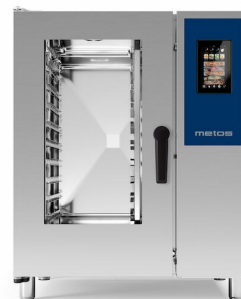

Kombiovn Metos Synapsy 101, 10xGN1/1. Høyrehengslet dør

Metos Synapsy Combi ovner er robuste, kraftige, brukervennlige enheter, men fortsatt utstyrt med berøringsskjerm og mange funksjoner og alternativer som gir kunden mange fordeler.

Det nye CLIMA SMART-systemet, som regulerer fuktigheten i kokekammeret i henhold til type mat og ønsket resultat, garanterer mykheten, saftigheten og sprøheten til hvert produkt med minimalt vekttap. Metos Synapsy CombiOvens er utstyrt med automatisk vaskesystem, som tilbyr et utvalg av 7 vaskeprogrammer fra manuell til grill, ideelt etter høytemperaturkoking for å fjerne vanskelige rester. Eco-vaskeprogrammet optimerer derimot vann- og vaskemiddelforbruket.

- kapasitet 10xGN1/1
- geideravstand 70mm
- direkte damp
- USB-tilkobling
- Wi-Fi-tilkobling som standard
- flerpunkts

kjernesonde fast, ø 3mm

- enkel å bruke berøringsskjerm
- 95 oppskrifter tilgjengelig
- multikokefunksjon
- forvarming opp til 300°C
- manuell modus med tre tilberedningsmoduser og øyeblikkelig start; konveksjon 30...270°C, damp 30...130°C, kombinert konveksjon + damp 30...270°C
- automatisk regulert dampkondensering
- ClimaSmart-system
- automatisk vaskesystem, 7 automatiske vaskeprogrammer
- hånddusj
- LED lys
- høyrehendt kjernesonde fast, ø 3mm
- enkel å bruke berøringsskjerm
- 95 oppskrifter tilgjengelig
- multikokefunksjon
- forvarming opp til 300°C
- manuell modus med tre tilberedningsmoduser og øyeblikkelig start; konveksjon 30...270°C, damp 30...130°C, kombinert konveksjon + damp 30...270°C
- automatisk regulert dampkondensering
- ClimaSmart-system
- automatisk vaskesystem, 7 automatiske vaskeprogrammer
- hånddusj
- LED lys
- høyrehendt