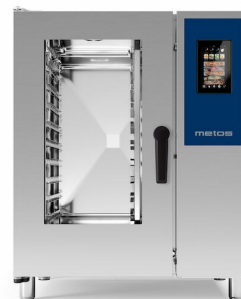

Kombiovn Metos Synapsy 101 med boiler, 10xGN1/1. Høyrehengslet dør

Metos Synapsy Combi ovner er robuste, kraftige, brukervennlige enheter, men fortsatt utstyrt med berøringsskjerm og mange funksjoner og alternativer som gir kunden mange fordeler.

Det nye CLIMA SMART-systemet, som regulerer fuktigheten i kokekammeret i henhold til type mat og ønsket resultat, garanterer mykheten, saftigheten og sprøheten til hvert produkt med minimalt vekttap. Metos Synapsy CombiOvens er utstyrt med automatisk vaskesystem, som tilbyr et utvalg av 7 vaskeprogrammer fra manuell til grill, ideelt etter høytemperaturkoking for å fjerne seige rester. Eco-vaskeprogrammet optimerer derimot vann- og vaskemiddelforbruket.

- kapasitet 10xGN1/1
- geideravstand 70 mm
- med dampgenerator
- USB-tilkobling
- Wi-Fi-tilkobling som standard
- flerpunkts

kjernesonde fast, ø 3mm

- enkel å bruke berøringsskjerm
- 95 oppskrifter tilgjengelig
- multikokefunksjon
- forvarming opp til 300°C
- manuell modus med tre tilberedningsmoduser og øyeblikkelig start; konveksjon 30...270°C, damp 30...130°C, kombinert konveksjon + damp 30...270°C
- automatisk regulert dampkondensering
- ClimaSmart-system
- automatisk vaskesystem, 7 automatiske vaskeprogrammer
- hånddusj
- LED lys
- høyrehendt kjernesonde fast, ø 3mm
- enkel å bruke berøringsskjerm
- 95 oppskrifter tilgjengelig
- multikokefunksjon
- forvarming opp til 300°C
- manuell modus med tre tilberedningsmoduser og øyeblikkelig start; konveksjon 30...270°C, damp 30...130°C, kombinert konveksjon + damp 30...270°C
- automatisk regulert dampkondensering
- ClimaSmart-system
- automatisk vaskesystem, 7 automatiske vaskeprogrammer
- hånddusj
- LED lys
- høyrehendt