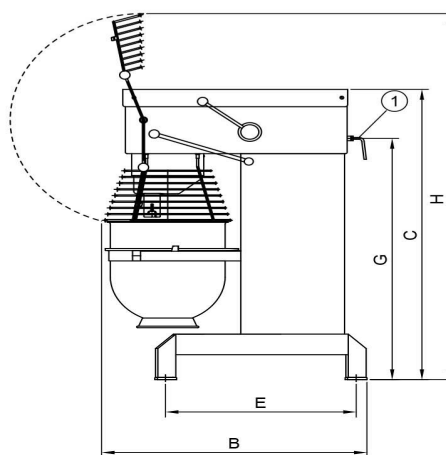

RN 10/20

AR 30-AR 100