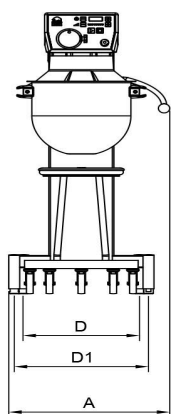

Mikser Metos Björn AR40 VL-1S med elektronisk styrning och kraftuttak

Produktkapacitet	40 liters kittel
Bredde mm	570
Dyp mm	912
Høyde mm	1210
Pakkevolum inkl. emballasje	1,006
Volumenhet	m ³
Pakkevolum	1,006 m ³
Lengde på forpakning	68
Bredde på forpakning	108
Høyde på forpakning	137
Forpakkingsstørrelse	cm
Transport mål (LxDxH)	68x108x137 cm
Netto vekt	195
Net weight with unit	195 kg
Bruttovekt	220
Vekt inkl. emballasje	220 kg
Vektenhet	kg
Tilkoblingseffekt kW	1,1
Sikringsstørrelse A	16
Spenning V	400
Antall faser	3NPE
Frekvens Hz	50
Beskyttelsesgrad (IP)	32
Type elektrisk tilkobling	Fleksibel
Rengjøring	Kan vaskes i oppvaskmaskin;Håndvask
Tilkoblingseffekt kW	1,1
Kjelebytte	elektronisk
Uttak for hjelpeapparater	Ja
Timer	Ja

Mikser Metos Björn AR40 VL-1S med elektronisk styrning och kraftuttak

Hastighet rpm

294

METOS KARHU / BEAR

RN 10/20 TABLE

RN 10/20

KODIAK

AR 30-AR 100

Metos	A	B	C	D	D1	E	G	H
RN 10 TABLE	369	592	639	235	329	505		869
RN 20 TABLE	430	675	885	303	370	535	651	1058
RN 10	548	606	1180	479	479	518		1495
RN 20	566	720	1286	473	473	573	1032	1415
AR 30	520	910	1210	230	380	653	1015	1500
AR 40	535	910	1210	230	380	653	1015	1500
AR 60	648	1028	1413	245	440	739	1175	1780
AR 80	654	1150	1470	245	550	826	1154	1899
AR 100	691	1171	1593	243	570	824	1277	2021
KODIAK	623	792	1367	450	520	589		