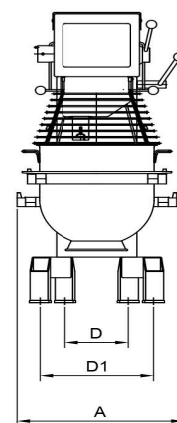

Mikser Metos Björn AR40 VL-1S med elektronisk styrning och kraftuttak

Produktkapacitet	40 liters kittel
Bredde mm	570
Dyp mm	912
Høyde mm	1210
Pakkevolum inkl. emballasje	1,006
Volumenhet	m ³
Pakkevolum	1,006 m ³
Lengde på forpakning	68
Bredde på forpakning	108
Høyde på forpakning	137
Forpakkingsstørrelse	cm
Transport mål (LxDxH)	68x108x137 cm
Netto vekt	195
Net weight with unit	195 kg
Bruttovekt	220
Vekt inkl. emballasje	220 kg
Vektenhet	kg
Tilkoblingseffekt kW	1,1
Sikringsstørrelse A	16
Spenning V	400
Antall faser	3NPE
Frekvens Hz	50
Beskyttelsesgrad (IP)	32
Type elektrisk tilkobling	Fleksibel
Rengjøring	Kan vaskes i oppvaskmaskin;Håndvask
Tilkoblingseffekt kW	1,1
Kjelebytte	elektronisk
Uttak for hjelpeapparater	Ja
Timer	Ja

Mikser Metos Björn AR40 VL-1S med elektronisk styrning och kraftuttak

Hastighet rpm

294

METOS KARHU / BEAR

RN 10/20 TABLE

RN 10/20

KODIAK

AR 30-AR 100

Metos	A	B	C	D	D1	E	G	H
RN 10 TABLE	369	592	639	235	329	505		869
RN 20 TABLE	430	675	885	303	370	535	651	1058
RN 10	548	606	1180	479	479	518		1495
RN 20	566	720	1286	473	473	573	1032	1415
AR 30	520	910	1210	230	380	653	1015	1500
AR 40	535	910	1210	230	380	653	1015	1500
AR 60	648	1028	1413	245	440	739	1175	1780
AR 80	654	1150	1470	245	550	826	1154	1899
AR 100	691	1171	1593	243	570	824	1277	2021
KODIAK	623	792	1367	450	520	589		