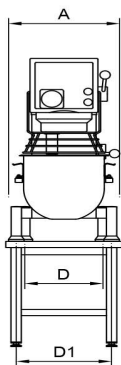

Mikser Metos Björn AR40 VL-1S med elektronisk styrning och kraftuttak

Produktkapacitet	40 liters kittel
Bredde mm	570
Dyp mm	912
Høyde mm	1210
Pakkevolum inkl. emballasje	1,006
Volumenhet	m ³
Pakkevolum	1,006 m ³
Lengde på forpakning	68
Bredde på forpakning	108
Høyde på forpakning	137
Forpakkingsstørrelse	cm
Transport mål (LxDxH)	68x108x137 cm
Netto vekt	195
Net weight with unit	195 kg
Bruttovekt	220
Vekt inkl. emballasje	220 kg
Vektenhet	kg
Tilkoblingseffekt kW	1,1
Sikringsstørrelse A	16
Spenning V	400
Antall faser	3NPE
Frekvens Hz	50
Beskyttelsesgrad (IP)	32
Type elektrisk tilkobling	Fleksibel
Rengjøring	Kan vaskes i oppvaskmaskin;Håndvask
Tilkoblingseffekt kW	1,1
Kjelebytte	elektronisk
Uttak for hjelpeapparater	Ja
Timer	Ja

Mikser Metos Björn AR40 VL-1S med elektronisk styrning och kraftuttak

Hastighet rpm

294

METOS KARHU / BEAR

RN 10/20 TABLE

RN 10/20

KODIAK

AR 30-AR 100