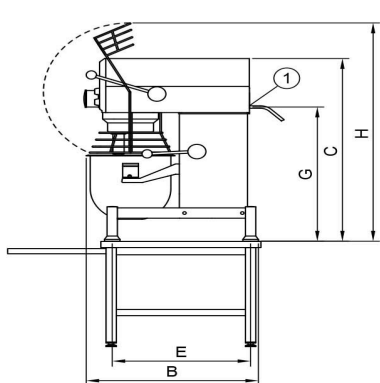

RN 10/20 TABLE