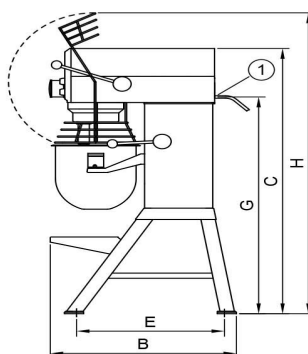

Mikser Metos Björn AR40 VL-1S med elektronisk styrning och kraftuttak

Produktkapacitet	40 liters kittel
Bredde mm	570
Dyp mm	912
Høyde mm	1210
Pakkevolum inkl. emballasje	1,006
Volumenhet	m ³
Pakkevolum	1,006 m ³
Lengde på forpakning	68
Bredde på forpakning	108
Høyde på forpakning	137
Forpakkingsstørrelse	cm
Transport mål (LxDxH)	68x108x137 cm
Netto vekt	195
Net weight with unit	195 kg
Bruttovekt	220
Vekt inkl. emballasje	220 kg
Vektenhet	kg
Tilkoblingseffekt kW	1,1
Sikringsstørrelse A	16
Spenning V	400
Antall faser	3NPE
Frekvens Hz	50
Beskyttelsesgrad (IP)	32
Type elektrisk tilkobling	Fleksibel
Rengjøring	Kan vaskes i oppvaskmaskin;Håndvask
Tilkoblingseffekt kW	1,1
Kjelebytte	elektronisk
Uttak for hjelpeapparater	Ja
Timer	Ja

Mikser Metos Björn AR40 VL-1S med elektronisk styrning och kraftuttak

Hastighet rpm

294

METOS KARHU / BEAR

RN 10/20 TABLE

RN 10/20

KODIAK

AR 30-AR 100

Metos	A	B	C	D	D1	E	G	H
RN 10 TABLE	369	592	639	235	329	505		869
RN 20 TABLE	430	675	885	303	370	535	651	1058
RN 10	548	606	1180	479	479	518		1495
RN 20	566	720	1286	473	473	573	1032	1415
AR 30	520	910	1210	230	380	653	1015	1500
AR 40	535	910	1210	230	380	653	1015	1500
AR 60	648	1028	1413	245	440	739	1175	1780
AR 80	654	1150	1470	245	550	826	1154	1899
AR 100	691	1171	1593	243	570	824	1277	2021
KODIAK	623	792	1367	450	520	589		