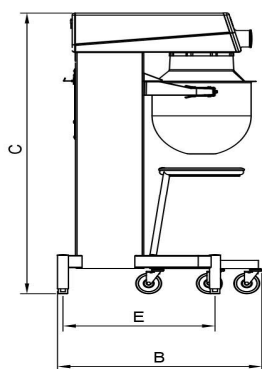

AR 30-AR 100