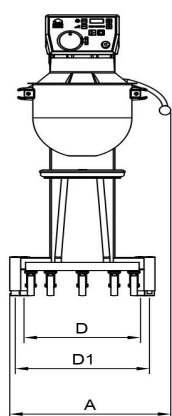

User Manual SE

METOS KARHU / BEAR

RN 10/20

KODIAK

AR 30-AR 100

Metos	A	B	C	D	D1	E	G	H
RN 10 TABLE	369	592	639	235	329	505		869
RN 20 TABLE	430	675	885	303	370	535	651	1058
RN 10	548	606	1180	479	479	518		1495
RN 20	566	720	1286	473	473	573	1032	1415
AR 30	520	910	1210	230	380	653	1015	1500
AR 40	535	910	1210	230	380	653	1015	1500
AR 60	648	1028	1413	245	440	739	1175	1780
AR 80	654	1150	1470	245	550	826	1154	1899
AR 100	691	1171	1593	243	570	824	1277	2021
KODIAK	623	792	1367	450	520	589