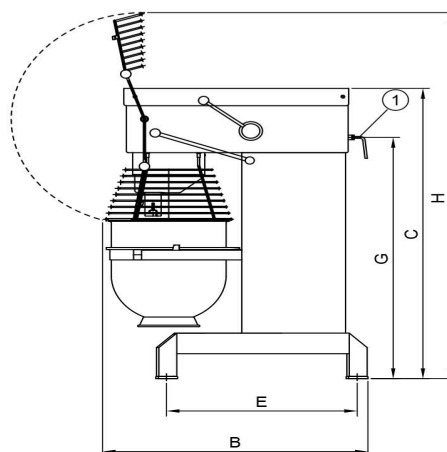

## Blandningsmaskin Metos Björn AR60 VL-1 med manuell styrning

Bredd mm	648
Djup mm	1028
Höjd mm	1413
Paketvolym	1,146
Volymenhet	m3
Paketvolym	1,146 m3
Längd på förpackning	68
Bredd på förpackning	108
Höjd på förpackning	156
Förpackningsstorlek	cm
Dimensioner på förpackning (LxBxH)	68x108x156 cm
Nettovikt	275
Nettovikt med ental	275 kg
Bruttovikt	295
Vikt inkl. emballage	295 kg
Viktenhet	kg
Anslutningseffekt kW	1,85
Spänning V	400
Antal faser	3NPE
Frekvens Hz	50
Kapslingsklass (IP)	32
Typ av anslutning	Flexibel
Rengöring	Maskintvättbar;Handtvätt
Anslutningseffekt kW	1,85
Byte av kittel	manuell
Hjälpurtag	Nej
Timer	Ja
Hastighet rpm	288

### METOS KARHU / BEAR

RN 10/20 TABLE

RN 10/20

KODIAK

AR 30-AR 100

Metos	A	B	C	D	D1	E	G	H
RN 10 TABLE	369	592	639	235	329	505		869
RN 20 TABLE	430	675	885	303	370	535	651	1058
RN 10	548	606	1180	479	479	518		1495
RN 20	566	720	1286	473	473	573	1032	1415
AR 30	520	910	1210	230	380	653	1015	1500
AR 40	535	910	1210	230	380	653	1015	1500
AR 60	648	1028	1413	245	440	739	1175	1780
AR 80	654	1150	1470	245	550	826	1154	1899
AR 100	691	1171	1593	243	570	824	1277	2021
KODIAK	623	792	1367	450	520	589		