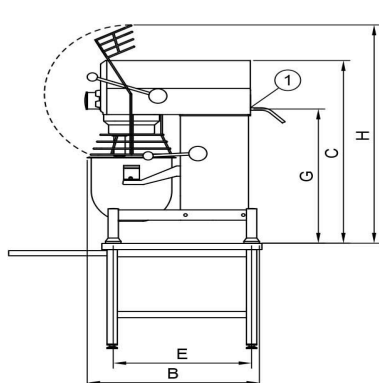

RN 10/20 TABLE