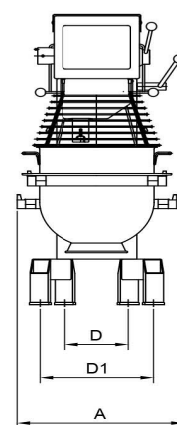

## Blandningsmaskin Metos Björn AR60 VL-1 med manuell styrning

Bredd mm	648
Djup mm	1028
Höjd mm	1413
Paketvolym	1,146
Volymenhet	m3
Paketvolym	1,146 m3
Längd på förpackning	68
Bredd på förpackning	108
Höjd på förpackning	156
Förpackningsstorlek	cm
Dimensioner på förpackning (LxBxH)	68x108x156 cm
Nettovikt	275
Nettovikt med ental	275 kg
Bruttovikt	295
Vikt inkl. emballage	295 kg
Viktenhet	kg
Anslutningseffekt kW	1,85
Spänning V	400
Antal faser	3NPE
Frekvens Hz	50
Kapslingsklass (IP)	32
Typ av anslutning	Flexibel
Rengöring	Maskintvättbar;Handtvätt
Anslutningseffekt kW	1,85
Byte av kittel	manuell
Hjälpurtag	Nej
Timer	Ja
Hastighet rpm	288

### METOS KARHU / BEAR

RN 10/20 TABLE

RN 10/20

KODIAK

AR 30-AR 100

Metos	A	B	C	D	D1	E	G	H
RN 10 TABLE	369	592	639	235	329	505		869
RN 20 TABLE	430	675	885	303	370	535	651	1058
RN 10	548	606	1180	479	479	518		1495
RN 20	566	720	1286	473	473	573	1032	1415
AR 30	520	910	1210	230	380	653	1015	1500
AR 40	535	910	1210	230	380	653	1015	1500
AR 60	648	1028	1413	245	440	739	1175	1780
AR 80	654	1150	1470	245	550	826	1154	1899
AR 100	691	1171	1593	243	570	824	1277	2021
KODIAK	623	792	1367	450	520	589		