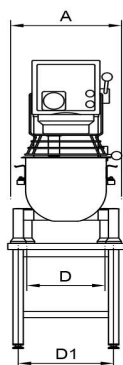

User Manual SE

METOS KARHU / BEAR

KODIAK

AR 30-AR 100

Metos	A	B	C	D	D1	E	G	H
RN 10 TABLE	369	592	639	235	329	505		869
RN 20 TABLE	430	675	885	303	370	535	651	1058
RN 10	548	606	1180	479	479	518		1495
RN 20	566	720	1286	473	473	573	1032	1415
AR 30	520	910	1210	230	380	653	1015	1500
AR 40	535	910	1210	230	380	653	1015	1500
AR 60	648	1028	1413	245	440	739	1175	1780
AR 80	654	1150	1470	245	550	826	1154	1899
AR 100	691	1171	1593	243	570	824	1277	2021
KODIAK	623	792	1367	450	520	589