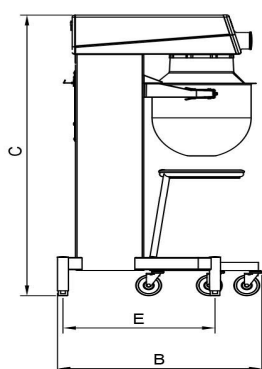

## Blandningsmaskin Metos Björn AR60 VL-1 med manuell styrning

Bredd mm	648
Djup mm	1028
Höjd mm	1413
Paketvolym	1,146
Volymenhet	m3
Paketvolym	1,146 m3
Längd på förpackning	68
Bredd på förpackning	108
Höjd på förpackning	156
Förpackningsstorlek	cm
Dimensioner på förpackning (LxBxH)	68x108x156 cm
Nettovikt	275
Nettovikt med ental	275 kg
Bruttovikt	295
Vikt inkl. emballage	295 kg
Viktenhet	kg
Anslutningseffekt kW	1,85
Spänning V	400
Antal faser	3NPE
Frekvens Hz	50
Kapslingsklass (IP)	32
Typ av anslutning	Flexibel
Rengöring	Maskintvättbar;Handtvätt
Anslutningseffekt kW	1,85
Byte av kittel	manuell
Hjälpurtag	Nej
Timer	Ja
Hastighet rpm	288

### METOS KARHU / BEAR

RN 10/20 TABLE

RN 10/20

KODIAK

AR 30-AR 100

Metos	A	B	C	D	D1	E	G	H
RN 10 TABLE	369	592	639	235	329	505		869
RN 20 TABLE	430	675	885	303	370	535	651	1058
RN 10	548	606	1180	479	479	518		1495
RN 20	566	720	1286	473	473	573	1032	1415
AR 30	520	910	1210	230	380	653	1015	1500
AR 40	535	910	1210	230	380	653	1015	1500
AR 60	648	1028	1413	245	440	739	1175	1780
AR 80	654	1150	1470	245	550	826	1154	1899
AR 100	691	1171	1593	243	570	824	1277	2021
KODIAK	623	792	1367	450	520	589		