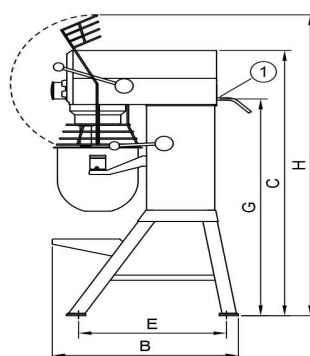

RN 10/20

KODIAK