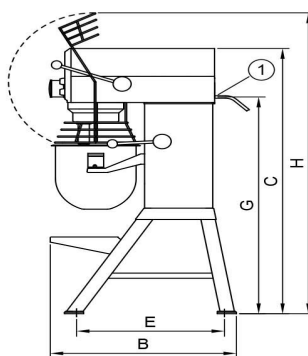

METOS KARHU / BEAR

RN 10/20

KODIAK

AR 30-AR 100

Metos	A	B	C	D	D1	E	G	H
RN 10 TABLE	369	592	639	235	329	505		869
RN 20 TABLE	430	675	885	303	370	535	651	1058
RN 10	548	606	1180	479	479	518		1495
RN 20	566	720	1286	473	473	573	1032	1415
AR 30	520	910	1210	230	380	653	1015	1500
AR 40	535	910	1210	230	380	653	1015	1500
AR 60	648	1028	1413	245	440	739	1175	1780
AR 80	654	1150	1470	245	550	826	1154	1899
AR 100	691	1171	1593	243	570	824	1277	2021
KODIAK	623	792	1367	450	520	589