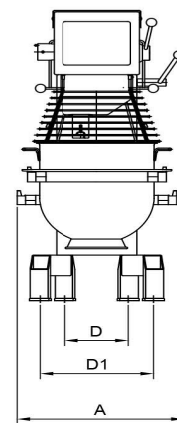

Mikser Metos Björn AR60 VI-1 Pizza model med manuell styrning ochkraftuttak

Bredde mm	648
Dyp mm	1028
Høyde mm	1413
Pakkevolum inkl. emballasje	1,146
Volumenhet	m3
Pakkevolum	1,146 m3
Lengde på forpakning	68
Bredde på forpakning	108
Høyde på forpakning	156
Forpakkingsstørrelse	cm
Transport mål (LxDxH)	68x108x156 cm
Netto vekt	300
Net weight with unit	300 kg
Bruttovekt	320
Vekt inkl. emballasje	320 kg
Vektenhet	kg
Tilkoblingseffekt kW	3
Sikringsstørrelse A	16
Spenning V	400
Antall faser	3NPE
Frekvens Hz	50
Beskyttelsesgrad (IP)	32
Type elektrisk tilkobling	Fleksibel
Rengjøring	Kan vaskes i oppvaskmaskin;Håndvask
Tilkoblingseffekt kW	3
Kjelebytte	manual/bruksanvisning
Uttak for hjelpeapparater	Nei
Timer	Ja
Hastighet rpm	288

Mikser Metos Björn AR60 VI-1 Pizza model med manuell styrning ochkraftuttak

METOS KARHU / BEAR

RN 10/20 TABLE

RN 10/20

KODIAK

AR 30-AR 100

Metos	A	B	C	D	D1	E	G	H
RN 10 TABLE	369	592	639	235	329	505		869
RN 20 TABLE	430	675	885	303	370	535	651	1058
RN 10	548	606	1180	479	479	518		1495
RN 20	566	720	1286	473	473	573	1032	1415
AR 30	520	910	1210	230	380	653	1015	1500
AR 40	535	910	1210	230	380	653	1015	1500
AR 60	648	1028	1413	245	440	739	1175	1780
AR 80	654	1150	1470	245	550	826	1154	1899
AR 100	691	1171	1593	243	570	824	1277	2021
KODIAK	623	792	1367	450	520	589		