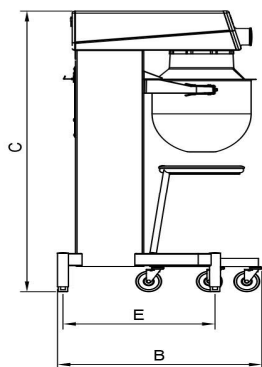

Mikser Metos Björn AR60 VI-1 Pizza model med manuell styrning ochkraftuttak

Bredde mm	648
Dyp mm	1028
Høyde mm	1413
Pakkevolum inkl. emballasje	1,146
Volumenhet	m3
Pakkevolum	1,146 m3
Lengde på forpakning	68
Bredde på forpakning	108
Høyde på forpakning	156
Forpakkingsstørrelse	cm
Transport mål (LxDxH)	68x108x156 cm
Netto vekt	300
Net weight with unit	300 kg
Bruttovekt	320
Vekt inkl. emballasje	320 kg
Vektenhet	kg
Tilkoblingseffekt kW	3
Sikringsstørrelse A	16
Spenning V	400
Antall faser	3NPE
Frekvens Hz	50
Beskyttelsesgrad (IP)	32
Type elektrisk tilkobling	Fleksibel
Rengjøring	Kan vaskes i oppvaskmaskin;Håndvask
Tilkoblingseffekt kW	3
Kjelebytte	manual/bruksanvisning
Uttak for hjelpeapparater	Nei
Timer	Ja
Hastighet rpm	288

Mikser Metos Björn AR60 VI-1 Pizza model med manuell styrning ochkraftuttak

METOS KARHU / BEAR

RN 10/20 TABLE

RN 10/20

KODIAK

AR 30-AR 100

Metos	A	B	C	D	D1	E	G	H
RN 10 TABLE	369	592	639	235	329	505		869
RN 20 TABLE	430	675	885	303	370	535	651	1058
RN 10	548	606	1180	479	479	518		1495
RN 20	566	720	1286	473	473	573	1032	1415
AR 30	520	910	1210	230	380	653	1015	1500
AR 40	535	910	1210	230	380	653	1015	1500
AR 60	648	1028	1413	245	440	739	1175	1780
AR 80	654	1150	1470	245	550	826	1154	1899
AR 100	691	1171	1593	243	570	824	1277	2021
KODIAK	623	792	1367	450	520	589		