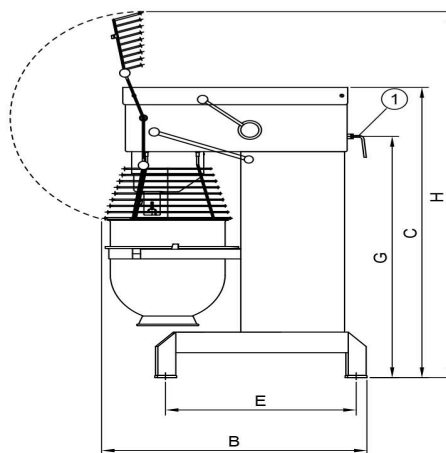

Mikser Metos Björn AR60 VI-1 Pizza model med manuell styrning ochkraftuttak

Bredde mm	648
Dyp mm	1028
Høyde mm	1413
Pakkevolum inkl. emballasje	1,146
Volumenhet	m3
Pakkevolum	1,146 m3
Lengde på forpakning	68
Bredde på forpakning	108
Høyde på forpakning	156
Forpakkingsstørrelse	cm
Transport mål (LxDxH)	68x108x156 cm
Netto vekt	300
Net weight with unit	300 kg
Bruttovekt	320
Vekt inkl. emballasje	320 kg
Vektenhet	kg
Tilkoblingseffekt kW	3
Sikringsstørrelse A	16
Spenning V	400
Antall faser	3NPE
Frekvens Hz	50
Beskyttelsesgrad (IP)	32
Type elektrisk tilkobling	Fleksibel
Rengjøring	Kan vaskes i oppvaskmaskin;Håndvask
Tilkoblingseffekt kW	3
Kjelebytte	manual/bruksanvisning
Uttak for hjelpeapparater	Nei
Timer	Ja
Hastighet rpm	288

Mikser Metos Björn AR60 VI-1 Pizza model med manuell styrning ochkraftuttak

METOS KARHU / BEAR

RN 10/20 TABLE

RN 10/20

KODIAK

AR 30-AR 100

Metos	A	B	C	D	D1	E	G	H
RN 10 TABLE	369	592	639	235	329	505		869
RN 20 TABLE	430	675	885	303	370	535	651	1058
RN 10	548	606	1180	479	479	518		1495
RN 20	566	720	1286	473	473	573	1032	1415
AR 30	520	910	1210	230	380	653	1015	1500
AR 40	535	910	1210	230	380	653	1015	1500
AR 60	648	1028	1413	245	440	739	1175	1780
AR 80	654	1150	1470	245	550	826	1154	1899
AR 100	691	1171	1593	243	570	824	1277	2021
KODIAK	623	792	1367	450	520	589		