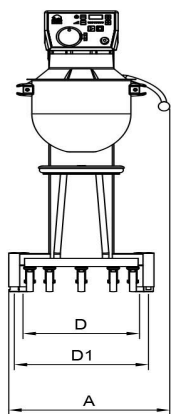

Mikser Metos Björn AR60 VI-1 Pizza model med manuell styrning ochkraftuttak

Bredde mm	648
Dyp mm	1028
Høyde mm	1413
Pakkevolum inkl. emballasje	1,146
Volumenhet	m3
Pakkevolum	1,146 m3
Lengde på forpakning	68
Bredde på forpakning	108
Høyde på forpakning	156
Forpakkingsstørrelse	cm
Transport mål (LxDxH)	68x108x156 cm
Netto vekt	300
Net weight with unit	300 kg
Bruttovekt	320
Vekt inkl. emballasje	320 kg
Vektenhet	kg
Tilkoblingseffekt kW	3
Sikringsstørrelse A	16
Spenning V	400
Antall faser	3NPE
Frekvens Hz	50
Beskyttelsesgrad (IP)	32
Type elektrisk tilkobling	Fleksibel
Rengjøring	Kan vaskes i oppvaskmaskin;Håndvask
Tilkoblingseffekt kW	3
Kjelebytte	manual/bruksanvisning
Uttak for hjelpeapparater	Nei
Timer	Ja
Hastighet rpm	288

Mikser Metos Björn AR60 VI-1 Pizza model med manuell styrning ochkraftuttak

METOS KARHU / BEAR

RN 10/20 TABLE

RN 10/20

KODIAK

AR 30-AR 100

Metos	A	B	C	D	D1	E	G	H
RN 10 TABLE	369	592	639	235	329	505		869
RN 20 TABLE	430	675	885	303	370	535	651	1058
RN 10	548	606	1180	479	479	518		1495
RN 20	566	720	1286	473	473	573	1032	1415
AR 30	520	910	1210	230	380	653	1015	1500
AR 40	535	910	1210	230	380	653	1015	1500
AR 60	648	1028	1413	245	440	739	1175	1780
AR 80	654	1150	1470	245	550	826	1154	1899
AR 100	691	1171	1593	243	570	824	1277	2021
KODIAK	623	792	1367	450	520	589		