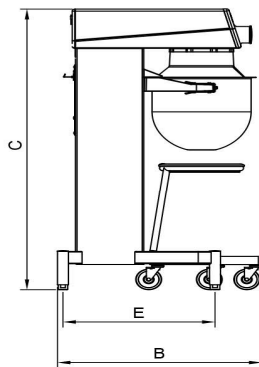

Mikser Metos Björn AR60 VL-1S Pizza model med elektronisk styrning

Bredde mm	648
Dyp mm	1028
Høyde mm	1413
Pakkevolum inkl. emballasje	1,146
Volumenhet	m3
Pakkevolum	1,146 m3
Lengde på forpakning	68
Bredde på forpakning	108
Høyde på forpakning	156
Forpakkingsstørrelse	cm
Transport mål (LxDxH)	68x108x156 cm
Netto vekt	275
Net weight with unit	275 kg
Bruttovekt	295
Vekt inkl. emballasje	295 kg
Vektenhet	kg
Tilkoblingseffekt kW	3
Sikringsstørrelse A	16
Spenning V	400
Antall faser	3NPE
Frekvens Hz	50
Beskyttelsesgrad (IP)	32
Type elektrisk tilkobling	Fleksibel
Rengjøring	Kan vaskes i oppvaskmaskin;Håndvask
Tilkoblingseffekt kW	3
Kjelebytte	elektronisk
Uttak for hjelpeapparater	Nei
Timer	Ja
Hastighet rpm	288

Mikser Metos Björn AR60 VL-1S Pizza model med elektronisk styrning

METOS KARHU / BEAR

RN 10/20 TABLE

RN 10/20

KODIAK

AR 30-AR 100

Metos	A	B	C	D	D1	E	G	H
RN 10 TABLE	369	592	639	235	329	505		869
RN 20 TABLE	430	675	885	303	370	535	651	1058
RN 10	548	606	1180	479	479	518		1495
RN 20	566	720	1286	473	473	573	1032	1415
AR 30	520	910	1210	230	380	653	1015	1500
AR 40	535	910	1210	230	380	653	1015	1500
AR 60	648	1028	1413	245	440	739	1175	1780
AR 80	654	1150	1470	245	550	826	1154	1899
AR 100	691	1171	1593	243	570	824	1277	2021
KODIAK	623	792	1367	450	520	589		