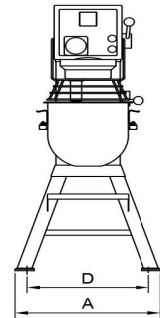

Mikser Metos Björn AR60 VL-1S Pizza model med elektronisk styrning

Bredde mm	648
Dyp mm	1028
Høyde mm	1413
Pakkevolum inkl. emballasje	1,146
Volumenhet	m3
Pakkevolum	1,146 m3
Lengde på forpakning	68
Bredde på forpakning	108
Høyde på forpakning	156
Forpakkingsstørrelse	cm
Transport mål (LxDxH)	68x108x156 cm
Netto vekt	275
Net weight with unit	275 kg
Bruttovekt	295
Vekt inkl. emballasje	295 kg
Vektenhet	kg
Tilkoblingseffekt kW	3
Sikringsstørrelse A	16
Spenning V	400
Antall faser	3NPE
Frekvens Hz	50
Beskyttelsesgrad (IP)	32
Type elektrisk tilkobling	Fleksibel
Rengjøring	Kan vaskes i oppvaskmaskin;Håndvask
Tilkoblingseffekt kW	3
Kjelebytte	elektronisk
Uttak for hjelpeapparater	Nei
Timer	Ja
Hastighet rpm	288

Mikser Metos Björn AR60 VL-1S Pizza model med elektronisk styrning

METOS KARHU / BEAR

RN 10/20 TABLE

RN 10/20

KODIAK

AR 30-AR 100

Metos	A	B	C	D	D1	E	G	H
RN 10 TABLE	369	592	639	235	329	505		869
RN 20 TABLE	430	675	885	303	370	535	651	1058
RN 10	548	606	1180	479	479	518		1495
RN 20	566	720	1286	473	473	573	1032	1415
AR 30	520	910	1210	230	380	653	1015	1500
AR 40	535	910	1210	230	380	653	1015	1500
AR 60	648	1028	1413	245	440	739	1175	1780
AR 80	654	1150	1470	245	550	826	1154	1899
AR 100	691	1171	1593	243	570	824	1277	2021
KODIAK	623	792	1367	450	520	589		