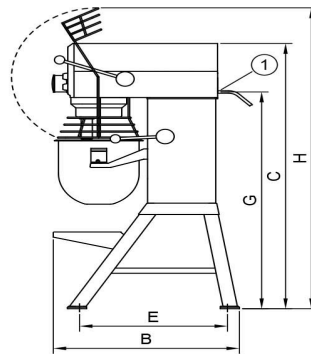

Mikser Metos Björn AR60 VL-1S Pizza model med elektronisk styrning

Bredde mm	648
Dyp mm	1028
Høyde mm	1413
Pakkevolum inkl. emballasje	1,146
Volumenhet	m3
Pakkevolum	1,146 m3
Lengde på forpakning	68
Bredde på forpakning	108
Høyde på forpakning	156
Forpakkingsstørrelse	cm
Transport mål (LxDxH)	68x108x156 cm
Netto vekt	275
Net weight with unit	275 kg
Bruttovekt	295
Vekt inkl. emballasje	295 kg
Vektenhet	kg
Tilkoblingseffekt kW	3
Sikringsstørrelse A	16
Spenning V	400
Antall faser	3NPE
Frekvens Hz	50
Beskyttelsesgrad (IP)	32
Type elektrisk tilkobling	Fleksibel
Rengjøring	Kan vaskes i oppvaskmaskin;Håndvask
Tilkoblingseffekt kW	3
Kjelebytte	elektronisk
Uttak for hjelpeapparater	Nei
Timer	Ja
Hastighet rpm	288

Mikser Metos Björn AR60 VL-1S Pizza model med elektronisk styrning

METOS KARHU / BEAR

RN 10/20 TABLE

RN 10/20

KODIAK

AR 30-AR 100

Metos	A	B	C	D	D1	E	G	H
RN 10 TABLE	369	592	639	235	329	505		869
RN 20 TABLE	430	675	885	303	370	535	651	1058
RN 10	548	606	1180	479	479	518		1495
RN 20	566	720	1286	473	473	573	1032	1415
AR 30	520	910	1210	230	380	653	1015	1500
AR 40	535	910	1210	230	380	653	1015	1500
AR 60	648	1028	1413	245	440	739	1175	1780
AR 80	654	1150	1470	245	550	826	1154	1899
AR 100	691	1171	1593	243	570	824	1277	2021
KODIAK	623	792	1367	450	520	589		