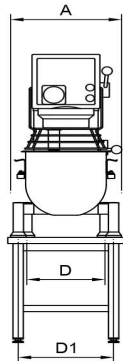

Mikser Metos Björn AR60 VL-1S Pizza model med elektronisk styrning

Bredde mm	648
Dyp mm	1028
Høyde mm	1413
Pakkevolum inkl. emballasje	1,146
Volumenhet	m3
Pakkevolum	1,146 m3
Lengde på forpakning	68
Bredde på forpakning	108
Høyde på forpakning	156
Forpakkingsstørrelse	cm
Transport mål (LxDxH)	68x108x156 cm
Netto vekt	275
Net weight with unit	275 kg
Bruttovekt	295
Vekt inkl. emballasje	295 kg
Vektenhet	kg
Tilkoblingseffekt kW	3
Sikringsstørrelse A	16
Spenning V	400
Antall faser	3NPE
Frekvens Hz	50
Beskyttelsesgrad (IP)	32
Type elektrisk tilkobling	Fleksibel
Rengjøring	Kan vaskes i oppvaskmaskin;Håndvask
Tilkoblingseffekt kW	3
Kjelebytte	elektronisk
Uttak for hjelpeapparater	Nei
Timer	Ja
Hastighet rpm	288

Mikser Metos Björn AR60 VL-1S Pizza model med elektronisk styrning

METOS KARHU / BEAR

RN 10/20 TABLE

RN 10/20

KODIAK

AR 30-AR 100

Metos	A	B	C	D	D1	E	G	H
RN 10 TABLE	369	592	639	235	329	505		869
RN 20 TABLE	430	675	885	303	370	535	651	1058
RN 10	548	606	1180	479	479	518		1495
RN 20	566	720	1286	473	473	573	1032	1415
AR 30	520	910	1210	230	380	653	1015	1500
AR 40	535	910	1210	230	380	653	1015	1500
AR 60	648	1028	1413	245	440	739	1175	1780
AR 80	654	1150	1470	245	550	826	1154	1899
AR 100	691	1171	1593	243	570	824	1277	2021
KODIAK	623	792	1367	450	520	589		