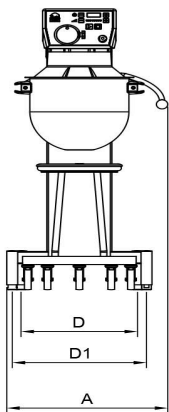

brukes Standard utstyr:

- rustfritt stål 60 liter kjele
- eltekrok rustfritt stål
- rustfri deigspade
- aluminium visp med rustfri trakter
- påfyllingstrakt Ekstra utstyr:
- 60 liter- og 30 liter kjele
- B- verktøy med 30 l kjele, eltekrok, spade og visp
- skraper for 60 liter- og 30 liter kjele
- kjelevogn for 60 liter- og 30 liter kjele

Mikser Metos Björn AR60 VL-1S Pizza model med elektronisk styrning

Bredde mm	648
Dyp mm	1028
Høyde mm	1413
Pakkevolum inkl. emballasje	1,146
Volumenhet	m3
Pakkevolum	1,146 m3
Lengde på forpakning	68
Bredde på forpakning	108
Høyde på forpakning	156
Forpakkingsstørrelse	cm
Transport mål (LxDxH)	68x108x156 cm
Netto vekt	275
Net weight with unit	275 kg
Bruttovekt	295
Vekt inkl. emballasje	295 kg
Vektenhet	kg
Tilkoblingseffekt kW	3
Sikringsstørrelse A	16
Spenning V	400
Antall faser	3NPE
Frekvens Hz	50
Beskyttelsesgrad (IP)	32
Type elektrisk tilkobling	Fleksibel
Rengjøring	Kan vaskes i oppvaskmaskin;Håndvask
Tilkoblingseffekt kW	3
Kjelebytte	elektronisk
Uttak for hjelpeapparater	Nei
Timer	Ja
Hastighet rpm	288

Mikser Metos Björn AR60 VL-1S Pizza model med elektronisk styrning

METOS KARHU / BEAR

RN 10/20 TABLE

RN 10/20

KODIAK

AR 30-AR 100

Metos	A	B	C	D	D1	E	G	H
RN 10 TABLE	369	592	639	235	329	505		869
RN 20 TABLE	430	675	885	303	370	535	651	1058
RN 10	548	606	1180	479	479	518		1495
RN 20	566	720	1286	473	473	573	1032	1415
AR 30	520	910	1210	230	380	653	1015	1500
AR 40	535	910	1210	230	380	653	1015	1500
AR 60	648	1028	1413	245	440	739	1175	1780
AR 80	654	1150	1470	245	550	826	1154	1899
AR 100	691	1171	1593	243	570	824	1277	2021
KODIAK	623	792	1367	450	520	589		