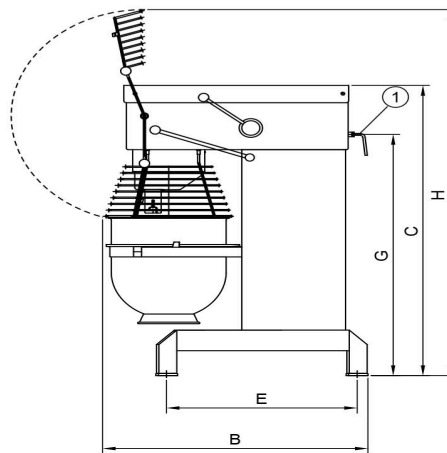

Mikser Metos Björn AR60 VL-1S Pizza model med elektronisk styrning

Bredde mm	648
Dyp mm	1028
Høyde mm	1413
Pakkevolum inkl. emballasje	1,146
Volumenhet	m3
Pakkevolum	1,146 m3
Lengde på forpakning	68
Bredde på forpakning	108
Høyde på forpakning	156
Forpakkingsstørrelse	cm
Transport mål (LxDxH)	68x108x156 cm
Netto vekt	275
Net weight with unit	275 kg
Bruttovekt	295
Vekt inkl. emballasje	295 kg
Vektenhet	kg
Tilkoblingseffekt kW	3
Sikringsstørrelse A	16
Spenning V	400
Antall faser	3NPE
Frekvens Hz	50
Beskyttelsesgrad (IP)	32
Type elektrisk tilkobling	Fleksibel
Rengjøring	Kan vaskes i oppvaskmaskin;Håndvask
Tilkoblingseffekt kW	3
Kjelebytte	elektronisk
Uttak for hjelpeapparater	Nei
Timer	Ja
Hastighet rpm	288

Mikser Metos Björn AR60 VL-1S Pizza model med elektronisk styrning

METOS KARHU / BEAR

RN 10/20 TABLE

RN 10/20

KODIAK

AR 30-AR 100

Metos	A	B	C	D	D1	E	G	H
RN 10 TABLE	369	592	639	235	329	505		869
RN 20 TABLE	430	675	885	303	370	535	651	1058
RN 10	548	606	1180	479	479	518		1495
RN 20	566	720	1286	473	473	573	1032	1415
AR 30	520	910	1210	230	380	653	1015	1500
AR 40	535	910	1210	230	380	653	1015	1500
AR 60	648	1028	1413	245	440	739	1175	1780
AR 80	654	1150	1470	245	550	826	1154	1899
AR 100	691	1171	1593	243	570	824	1277	2021
KODIAK	623	792	1367	450	520	589		