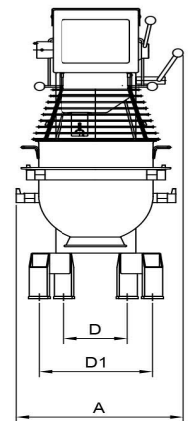

Mikser Metos Björn AR60 VL-1S Pizza model med elektronisk styrning

Bredde mm	648
Dyp mm	1028
Høyde mm	1413
Pakkevolum inkl. emballasje	1,146
Volumenhet	m3
Pakkevolum	1,146 m3
Lengde på forpakning	68
Bredde på forpakning	108
Høyde på forpakning	156
Forpakkingsstørrelse	cm
Transport mål (LxDxH)	68x108x156 cm
Netto vekt	275
Net weight with unit	275 kg
Bruttovekt	295
Vekt inkl. emballasje	295 kg
Vektenhet	kg
Tilkoblingseffekt kW	3
Sikringsstørrelse A	16
Spenning V	400
Antall faser	3NPE
Frekvens Hz	50
Beskyttelsesgrad (IP)	32
Type elektrisk tilkobling	Fleksibel
Rengjøring	Kan vaskes i oppvaskmaskin;Håndvask
Tilkoblingseffekt kW	3
Kjelebytte	elektronisk
Uttak for hjelpeapparater	Nei
Timer	Ja
Hastighet rpm	288

Mikser Metos Björn AR60 VL-1S Pizza model med elektronisk styrning

METOS KARHU / BEAR

RN 10/20 TABLE

RN 10/20

KODIAK

AR 30-AR 100

Metos	A	B	C	D	D1	E	G	H
RN 10 TABLE	369	592	639	235	329	505		869
RN 20 TABLE	430	675	885	303	370	535	651	1058
RN 10	548	606	1180	479	479	518		1495
RN 20	566	720	1286	473	473	573	1032	1415
AR 30	520	910	1210	230	380	653	1015	1500
AR 40	535	910	1210	230	380	653	1015	1500
AR 60	648	1028	1413	245	440	739	1175	1780
AR 80	654	1150	1470	245	550	826	1154	1899
AR 100	691	1171	1593	243	570	824	1277	2021
KODIAK	623	792	1367	450	520	589		