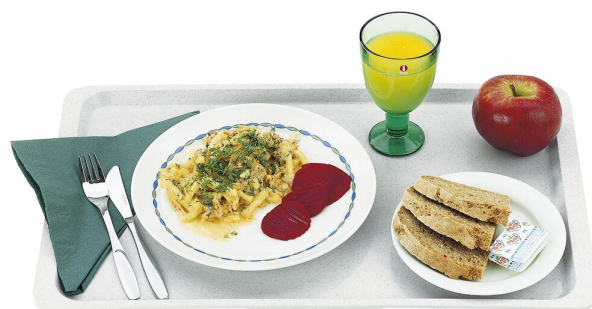

Serveringsbrett, Grå Metos Rol-Ex, 1/1 Gn (325X530)

brett av glassfiber polyester, for sykehus, skoler,
personalmatsal, armé og annen måltidsservice

- GN 1/1 størrelse
- utformet slik at de kan stables, og luften sirkuleres slik at de tørker selvom de er stablet
- holdbar farge
- vrir ikke
- forsterkede kanter
- utmerket holdbarhet med kjemikalier og UV-straktling
- egner sig for storkjøkkens oppvaskmaskiner
- temperaturherdig i -50°C ... +140°C

Serveringsbrett, Grå Metos Rol-Ex, 1/1 Gn (325X530)

Bredde mm	530
Dyp mm	325
Høyde mm	18
Pakkevolum inkl. emballasje	0,007
Volumenhet	m3
Pakkevolum	0,007 m3
Lengde på forpakning	34,5
Bredde på forpakning	3,8
Høyde på forpakning	55
Forpakkingsstørrelse	cm
Transport mål (LxDxH)	34,5x3,8x55 cm
Netto vekt	0,85
Net weight with unit	0,85 kg
Bruttovekt	0,85
Vekt inkl. emballasje	0,85 kg
Vektenhet	kg