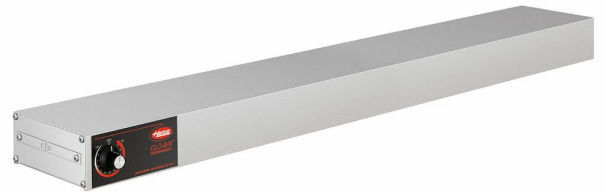

Lämpösäteilijä Metos GRAHL-42 CE CAP-EX BLTIN, 3 lampulla

Tasainen lämmöntuotanto. Tukeva alumiininen runkorakenne

- infrapuna lämpöelementit
- teräslankasuojaus estää palovammat
- lämpöeristetty
- kolme lampua à 60 W
- yksi kytkin valolle
- sisältää johdon ja pistokkeen
- sisäänrakennettu lämmönsäädin

Lämpösäteilijä Metos GRAHL-42 CE CAP-EX BLTIN, 3 lampulla

Tuotteen kapasiteetti	3 x GN1/1
Tuotteen leveys mm	1067
Tuotteen syvyys mm	229
Tuotteen korkeus mm	64
Pakkauksen tilavuus	0,02
Tilavuuden yksikkö	m3
Pakkauksen tilavuus	0,02 m3
Pakkauksen leveys	108
Pakkauksen syvyys	26
Pakkauksen korkeus	7
Pakkausmitan yksikkö	cm
Pakkauksen mitat (LxSxK)	108x26x7 cm
Nettopaino	6
Nettopaino	6 kg
Bruttopaino	7
Pakkauksen paino	7 kg
Painon yksikkö	kg
Liitäntäteho kW	1,13
Sulakkeen koko A	6
Liitäntäjännite V	230
Vaiheiden määrä	1NPE
Taajuus Hz	50
Sähköliitännän valmius	Puolikiinteä
Sähköliitännän korkeus mm	25
Malli	Lämpösäteilijä