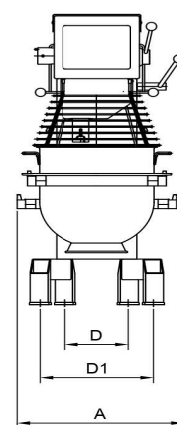

## Blandningsmaskin Metos Björn AR80 VL-1 med manuell styrning

Bredd mm	710
Djup mm	1155
Höjd mm	1480
Paketvolym	1,896
Volymenhet	m3
Paketvolym	1,896 m3
Längd på förpackning	84
Bredd på förpackning	124
Höjd på förpackning	182
Förpackningsstorlek	cm
Dimensioner på förpackning (LxBxH)	84x124x182 cm
Nettovikt	289
Nettovikt med ental	289 kg
Bruttovikt	332
Vikt inkl. emballage	332 kg
Viktenhet	kg
Anslutningseffekt kW	3
Säkringsstorlek A	16
Spänning V	400
Antal faser	3NPE
Frekvens Hz	50
Kapslingsklass (IP)	32
Typ av anslutning	Flexibel
Rengöring	Maskintvättbar;Handtvätt
Anslutningseffekt kW	2,9
Byte av kittel	manuell
Hjälpurtag	Nej
Timer	Ja
Hastighet rpm	257

### METOS KARHU / BEAR

RN 10/20 TABLE

RN 10/20

KODIAK

AR 30-AR 100

Metos	A	B	C	D	D1	E	G	H
RN 10 TABLE	369	592	639	235	329	505		869
RN 20 TABLE	430	675	885	303	370	535	651	1058
RN 10	548	606	1180	479	479	518		1495
RN 20	566	720	1286	473	473	573	1032	1415
AR 30	520	910	1210	230	380	653	1015	1500
AR 40	535	910	1210	230	380	653	1015	1500
AR 60	648	1028	1413	245	440	739	1175	1780
AR 80	654	1150	1470	245	550	826	1154	1899
AR 100	691	1171	1593	243	570	824	1277	2021
KODIAK	623	792	1367	450	520	589		