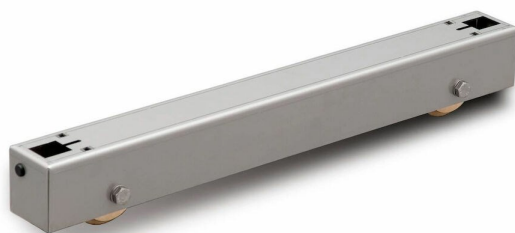

Rulla-alusta Metos Easy Rider 80, ruostumaton teräs, 2x400 mm syville hyllyille

Rulla-alusta 2 x 400 mm syville Metos-lattiahyllyille. Äänetön
rulla-alusta 70 x 65 mm
- kuulalaakeroidut pyörät

Rulla-alusta Metos Easy Rider 80, ruostumaton teräs, 2x400 mm syville hyllyille

Tuotteen leveys mm	86
Tuotteen syvyys mm	852
Tuotteen korkeus mm	105
Pakkauksen tilavuus	0,01
Tilavuuden yksikkö	m3
Pakkauksen tilavuus	0,01 m3
Pakkauksen leveys	0
Pakkauksen syvyys	0
Pakkauksen korkeus	0
Pakkauksen mitat (LxSxK)	0x0x0
Nettopaino	4,11
Nettopaino	4,11 kg
Bruttopaino	5,11
Pakkauksen paino	5,11 kg
Painon yksikkö	kg