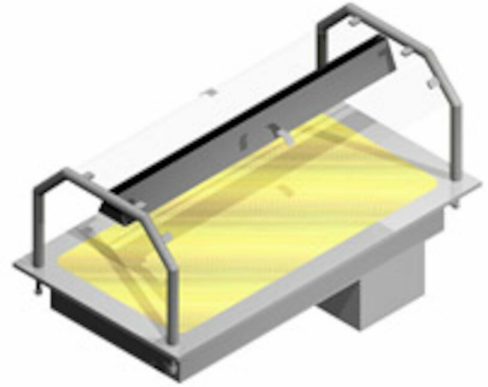

Lämpöhaude Metos Drop-In BM 1200 SKY H

Haudeallas GN 3/1 syvyys 160 mm. Altaan rakenne täysin saumaton ja kaikki nurkat on pyöristetty puhdistusta helpottamaan

- altaan pohjassa on poistoventtiili, jossa 1m pituinen letku
- kalusteeseen upotettava malli ilman ulkovuorausta
- altaan reunan korkeus 15 mm kalusteen pinnasta
- lämpötilan säätö termostaatilla
- SKY yläosassa haloterm-lämpösäteilijä
- hylly karkaistua lasia
- ylätason leveys 300 mm

Lämpöhaude Metos Drop-In BM 1200 SKY H

Tuotteen kapasiteetti	3 GN 1/1
Sisämitat mm	1200×650×355/734 mm
Tuotteen leveys mm	1200
Tuotteen syvyys mm	650
Tuotteen korkeus mm	355/734
Pakkauksen tilavuus	0,954
Tilavuuden yksikkö	m ³
Pakkauksen tilavuus	0,954 m ³
Pakkauksen leveys	125
Pakkauksen syvyys	70
Pakkauksen korkeus	109
Pakkausmitan yksikkö	cm
Pakkauksen mitat (LxSxK)	125x70x109 cm
Nettopaino	45
Nettopaino	45 kg
Bruttopaino	45
Pakkauksen paino	45 kg
Painon yksikkö	kg
Liitäntäteho kW	2,25
Sulakkeen koko A	16
Liitäntäjännite V	220-240
Vaiheiden määrä	1NPE
Taajuus Hz	50/60
Käynnistysvirta A	9,8
IP-luokitus	43
Sähköliitännän valmius	Pistoke
Viemäröinnin halkaisija	21/16
Lisähuomio (muut)	upotusaukko 1155x550 mm
Toiminto	lämmin

Lämpöhaude Metos Drop-In BM 1200 SKY H

GN-koko	3 GN 1/1 160
Tehoalue kW	2,25
Valaistus	halotherm
Yläosa	yläosalla
Malli	Sky