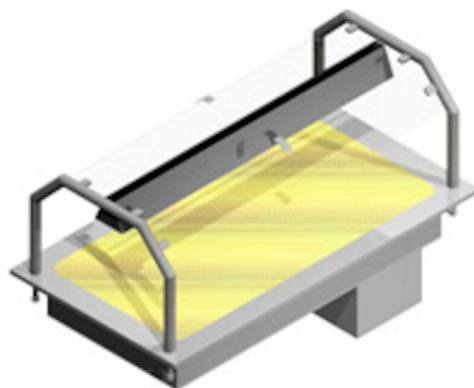

## Värmeri Metos Drop-In BM 1200 SKY H

Värmeri 3x GN 1/1, djup 160 mm. Brunnen är alldeles sömlös och hörn är rundad för att underlätta renhållning

- avlopp i brunnen med 1m lång slang
- i möbeln infällbar modell utan yttre fodring
- bassängkantens höjd 15 mm från möbelytan
- temperaturens justering med en termostat
- SKY överhylla med haloterm-värmelampa
- bredd av överhyllan 300 mm
- överhyllan av härdat glas

## Värmeri Metos Drop-In BM 1200 SKY H

Produktkapasitet	3 GN 1/1
Invändigt mått mm	1200×650×355/734 mm
Bredd mm	1200
Djup mm	650
Höjd mm	355/734
Paketvolym	0,954
Volymenthet	m <sup>3</sup>
Paketvolym	0,954 m <sup>3</sup>
Längd på förpackning	125
Bredd på förpackning	70
Höjd på förpackning	109
Förpackningsstorlek	cm
Dimensioner på förpackning (LxBxH)	125x70x109 cm
Nettovikt	45
Nettovikt med ental	45 kg
Bruttovikt	45
Vikt inkl. emballage	45 kg
Viktenhet	kg
Anslutningseffekt kW	2,25
Säkringsstorlek A	16
Spänning V	220-240
Antal faser	1NPE
Frekvens Hz	50/60
Max strömförbrukning A	9,8
Kapslingsklass (IP)	43
Typ av anslutning	Stickkontakt
Avlopp, diameter	21/16
Remarks (misc.)	öppning 1155x550 mm
Funktion	Varm

## Värmeri Metos Drop-In BM 1200 SKY H

Storlek GN	3 GN 1/1 160
Anslutningseffekt kW	2,25
Belysning	Halotherm
Ovandel	Med ovandel
Model	Sky