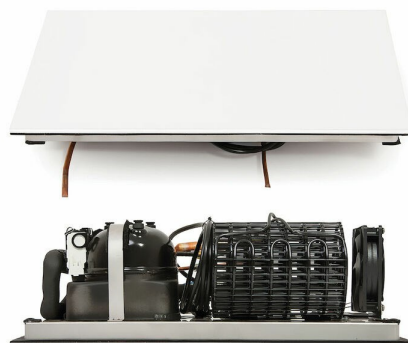

Kylmälevy Metos JH700K GN1/1 valkoisella lasilla

Tasoon upotettava Metos JH700K GN1/1 -kylmälevy sopii vaativampaankin sisustukseen, pitääen tarjoilulinjaston tyylikkään yhtenevänä, katseiden kestäväenä kokonaisuutena.

Kylmälevyn Metos JH700K GN1/1 tarjoilulinjastossa näkyvän alumiini/rst tason päälle voi halutessaan asentaa valkoisen Gorilla-lasilevyn. GN1/1-kokoisen kylmälevyn lämpötila on säädettävissä -5°C...+15°C (+22°C lämpötilassa) välillä tarjoiltavista ruoista riippuen. Levy on 9,5 mm paksua alumiinia. Kylmälevyyn integroitu kompressori helpottaa laitteen asennusta ja käyttöönotto käy nopeasti laittamalla pistoke seinään.

TOIMITUKSEEN SISÄLTYY:

- 1 m johto ohjausyksikköön
- 2 m sähköjohto
- valkoinen RAL9010 Gorilla® -lasilevy

LISÄVARUSTEET (tilattava erikseen):

- Gorilla-lasilevy seuraavilla RAL-väreillä: RAL9004 (musta), RAL9010 (valkoinen), RAL7021 (musta-harmaa), RAL7016 (antrasiitti)
- 4 mm lasilevy tason päälle: useampi väri vaihtoehto saatavilla RAL1007, RAL1023, RAL3000, RAL5001, RAL5005, RAL6005, RAL6015, RAL6033, RAL7000, RAL7009, RAL7011, RAL7016, RAL7021, RAL7031, RAL7035, RAL9004, RAL9010

Kylmälevy Metos JH700K GN1/1 valkoisella lasilla

Tuotteen leveys mm	330
Tuotteen syvyys mm	530
Tuotteen korkeus mm	230
Pakkauksen tilavuus	0,079
Tilavuuden yksikkö	m3
Pakkauksen tilavuus	0,079 m3
Pakkauksen leveys	42
Pakkauksen syvyys	63
Pakkauksen korkeus	30
Pakkausmitan yksikkö	cm
Pakkauksen mitat (LxSxK)	42x63x30 cm
Nettopaino	18,5
Nettopaino	18,5 kg
Bruttopaino	20
Pakkauksen paino	20 kg
Painon yksikkö	kg
Liitäntäteho kW	0,17
Liitäntäjännite V	240
Vaiheiden määrä	1NPE
Taajuus Hz	50/60
Kylmäaine	R600a