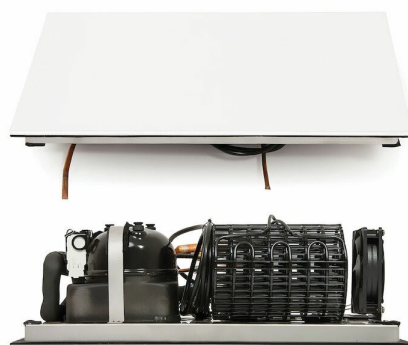

Kylplatta Metos JH700K GN1/1 vit

Den infällnad Metos JH700K GN1 / 1 kallplattan med vitt glas passar ännu mer krävande inredning, håller serveringslinjen snygg, konsekvent och iögonfallande.

- Temperaturen på GN 1/1-plattan kan justeras beroende på maten mellan
- 5 °C och + 15 °C (vid en rumstemperatur på + 22 °C)
- Plattan är 9,5 mm aluminium/ RFR
- Integrerad kompressor

SHIPPING INKLUDERAR:

- 1 m kontrollkabel
- 2 m strömkabel
- vitt RAL9010 Gorilla® glas

TILLBEHÖR (beställs separat):

- Gorilla® glas med färg: RAL7016 antracit, RAL7021 svart-grå, RAL9004 svart, RAL9010 vit
- 4 mm glas med färg: RAL1007, RAL1023, RAL3000, RAL5001, RAL5005, RAL6005, RAL6015, RAL6033, RAL7000, RAL7009, RAL7011, RAL7016, RAL7021, RAL7031, RAL7035, RAL9004, RAL9010

Kylplatta Metos JH700K GN1/1 vit

Bredd mm	330
Djup mm	530
Höjd mm	230
Paketvolym	0,079
Volymenhet	m3
Paketvolym	0,079 m3
Längd på förpackning	42
Bredd på förpackning	63
Höjd på förpackning	30
Förpackningsstorlek	cm
Dimensioner på förpackning (LxBxH)	42x63x30 cm
Nettovikt	18,5
Nettovikt med ental	18,5 kg
Bruttovikt	20
Vikt inkl. emballage	20 kg
Viktenhet	kg
Anslutningseffekt kW	0,17
Spänning V	240
Antal faser	1NPE
Frekvens Hz	50/60
Kylmedium	R600a