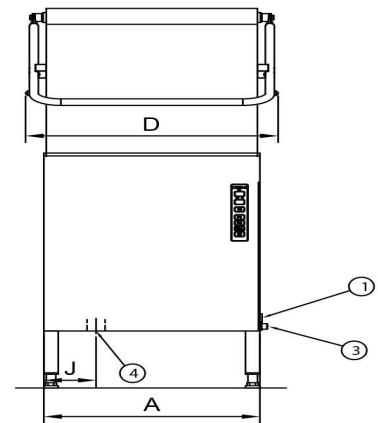

- ③ R 1/2", 20 kPa
- ④ ø50, 3 l/s

Metos	A	C	D	E	G	H	J
WD-6 Duplus	600	1430	695	700	405	1880	145
WD-6 Duplus Autostart	600	1430	710	700	405	1880	145
WD-7 Duplus	660	1540	755	720	505	2080	175
WD-7 Duplus Autostart	660	1540	795	720	505	2080	175