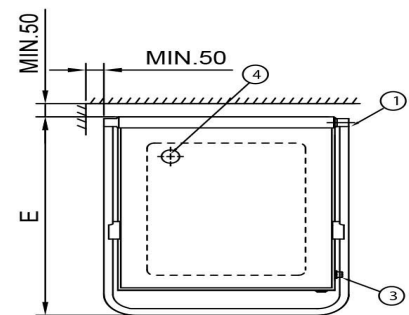

- ③ R 1/2", 20 kPa
- ④ ø50, 3 l/s

Metos	A	C	D	E	G	H	J
WD-6 Duplus	600	1430	695	700	405	1880	145
WD-6 Duplus Autostart	600	1430	710	700	405	1880	145
WD-7 Duplus	660	1540	755	720	505	2080	175
WD-7 Duplus Autostart	660	1540	795	720	505	2080	175