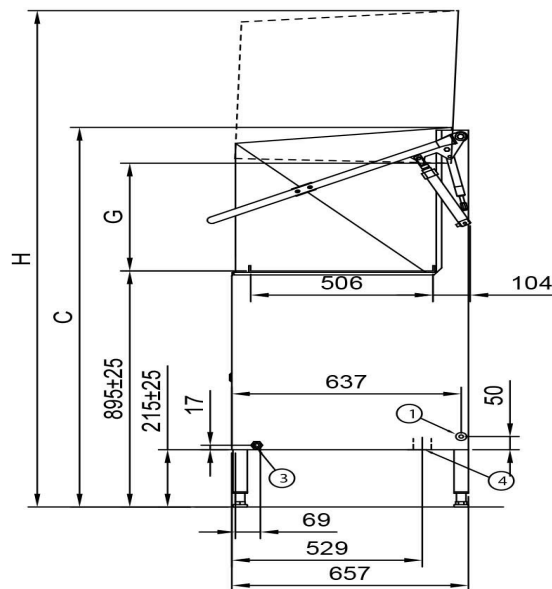

- ③ R 1/2", 20 kPa
- ④ ø50, 3 l/s

Metos	A	C	D	E	G	H	J
WD-6 Duplus	600	1430	695	700	405	1880	145
WD-6 Duplus Autostart	600	1430	710	700	405	1880	145
WD-7 Duplus	660	1540	755	720	505	2080	175
WD-7 Duplus Autostart	660	1540	795	720	505	2080	175