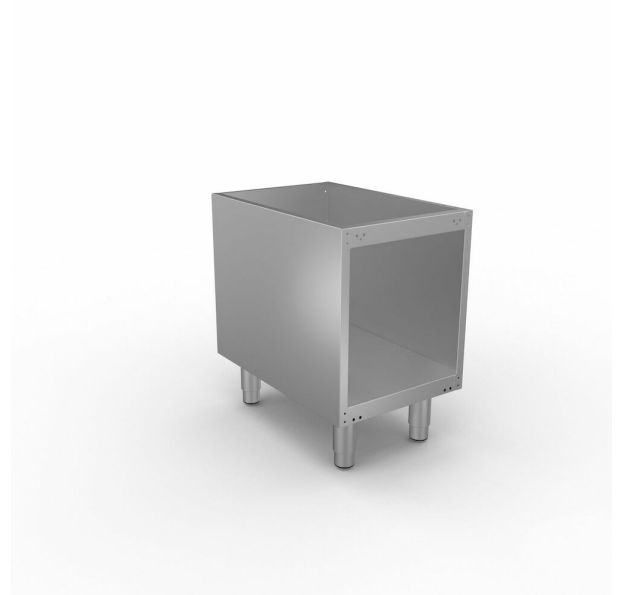

Jalusta M40 Metos Proxy 74NB

Neutraali jalusta Metos Proxy 74NB (M40) on tukeva, 400 mm leveä jalusta, joka voidaan helposti liittää Metos Proxy70 -ravintolalaitesarjan laitteisiin. Jalusta on valmistettu ruostumattomasta teräksestä, joten se on kestävä ja helppo pitää puhtaana.

- Jalusta varustettu säädettävillä jaloilla, joiden nimelliskorkeus on 15 cm (-2 cm / +6 cm)

Lisävarusteet (erillishintaan):

- Jalustan ovi M40
- Etusokkeli M40

Jalusta M40 Metos Proxy 74NB

Tuotteen leveys mm	400
Tuotteen syvyys mm	645
Tuotteen korkeus mm	620
Pakkauksen tilavuus	0,18
Tilavuuden yksikkö	m3
Pakkauksen tilavuus	0,18 m3
Pakkauksen leveys	42
Pakkauksen syvyys	68
Pakkauksen korkeus	63
Pakkausmitan yksikkö	cm
Pakkauksen mitat (LxSxK)	42x68x63 cm
Nettopaino	10
Nettopaino	10 kg
Bruttopaino	11,8
Pakkauksen paino	11,8 kg
Painon yksikkö	kg