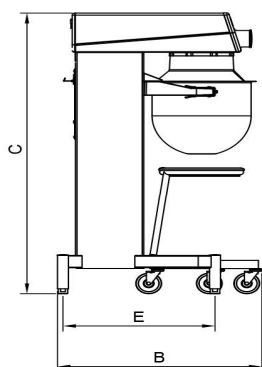

Mikser Metos Björn AR60 VL-1S med elektronisk styrning

Bredde mm	648
Dyp mm	1028
Høyde mm	1413
Pakkevolum inkl. emballasje	1,146
Volumenhet	m3
Pakkevolum	1,146 m3
Lengde på forpakning	68
Bredde på forpakning	108
Høyde på forpakning	156
Forpakkingsstørrelse	cm
Transport mål (LxDxH)	68x108x156 cm
Netto vekt	275
Net weight with unit	275 kg
Bruttovekt	295
Vekt inkl. emballasje	295 kg
Vektenhet	kg
Tilkoblingseffekt kW	1,85
Sikringsstørrelse A	16
Spenning V	400
Antall faser	3NPE
Frekvens Hz	50
Beskyttelsesgrad (IP)	32
Type elektrisk tilkobling	Fleksibel
Rengjøring	Kan vaskes i oppvaskmaskin;Håndvask
Tilkoblingseffekt kW	1,85
Kjelebytte	elektronisk
Uttak for hjelpeapparater	Nei
Timer	Ja
Hastighet rpm	288

Mikser Metos Björn AR60 VL-1S med elektronisk styrning

METOS KARHU / BEAR

RN 10/20 TABLE

RN 10/20

KODIAK

AR 30-AR 100

Metos	A	B	C	D	D1	E	G	H
RN 10 TABLE	369	592	639	235	329	505		869
RN 20 TABLE	430	675	885	303	370	535	651	1058
RN 10	548	606	1180	479	479	518		1495
RN 20	566	720	1286	473	473	573	1032	1415
AR 30	520	910	1210	230	380	653	1015	1500
AR 40	535	910	1210	230	380	653	1015	1500
AR 60	648	1028	1413	245	440	739	1175	1780
AR 80	654	1150	1470	245	550	826	1154	1899
AR 100	691	1171	1593	243	570	824	1277	2021
KODIAK	623	792	1367	450	520	589		