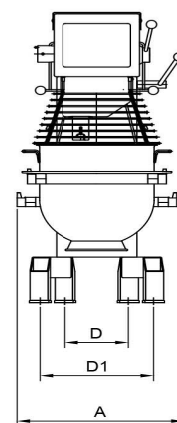

Mikser Metos Björn AR60 VL-1S med elektronisk styrning

Bredde mm	648
Dyp mm	1028
Høyde mm	1413
Pakkevolum inkl. emballasje	1,146
Volumenhet	m3
Pakkevolum	1,146 m3
Lengde på forpakning	68
Bredde på forpakning	108
Høyde på forpakning	156
Forpakkingsstørrelse	cm
Transport mål (LxDxH)	68x108x156 cm
Netto vekt	275
Net weight with unit	275 kg
Bruttovekt	295
Vekt inkl. emballasje	295 kg
Vektenhet	kg
Tilkoblingseffekt kW	1,85
Sikringsstørrelse A	16
Spenning V	400
Antall faser	3NPE
Frekvens Hz	50
Beskyttelsesgrad (IP)	32
Type elektrisk tilkobling	Fleksibel
Rengjøring	Kan vaskes i oppvaskmaskin;Håndvask
Tilkoblingseffekt kW	1,85
Kjelebytte	elektronisk
Uttak for hjelpeapparater	Nei
Timer	Ja
Hastighet rpm	288

Mikser Metos Björn AR60 VL-1S med elektronisk styrning

METOS KARHU / BEAR

RN 10/20 TABLE

RN 10/20

KODIAK

AR 30-AR 100

Metos	A	B	C	D	D1	E	G	H
RN 10 TABLE	369	592	639	235	329	505		869
RN 20 TABLE	430	675	885	303	370	535	651	1058
RN 10	548	606	1180	479	479	518		1495
RN 20	566	720	1286	473	473	573	1032	1415
AR 30	520	910	1210	230	380	653	1015	1500
AR 40	535	910	1210	230	380	653	1015	1500
AR 60	648	1028	1413	245	440	739	1175	1780
AR 80	654	1150	1470	245	550	826	1154	1899
AR 100	691	1171	1593	243	570	824	1277	2021
KODIAK	623	792	1367	450	520	589		