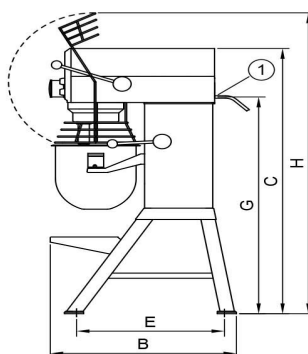

Mikser Metos Björn AR60 VL-1S med elektronisk styrning

Bredde mm	648
Dyp mm	1028
Høyde mm	1413
Pakkevolum inkl. emballasje	1,146
Volumenhet	m3
Pakkevolum	1,146 m3
Lengde på forpakning	68
Bredde på forpakning	108
Høyde på forpakning	156
Forpakkingsstørrelse	cm
Transport mål (LxDxH)	68x108x156 cm
Netto vekt	275
Net weight with unit	275 kg
Bruttovekt	295
Vekt inkl. emballasje	295 kg
Vektenhet	kg
Tilkoblingseffekt kW	1,85
Sikringsstørrelse A	16
Spenning V	400
Antall faser	3NPE
Frekvens Hz	50
Beskyttelsesgrad (IP)	32
Type elektrisk tilkobling	Fleksibel
Rengjøring	Kan vaskes i oppvaskmaskin;Håndvask
Tilkoblingseffekt kW	1,85
Kjelebytte	elektronisk
Uttak for hjelpeapparater	Nei
Timer	Ja
Hastighet rpm	288

Mikser Metos Björn AR60 VL-1S med elektronisk styrning

METOS KARHU / BEAR

RN 10/20 TABLE

RN 10/20

KODIAK

AR 30-AR 100

Metos	A	B	C	D	D1	E	G	H
RN 10 TABLE	369	592	639	235	329	505		869
RN 20 TABLE	430	675	885	303	370	535	651	1058
RN 10	548	606	1180	479	479	518		1495
RN 20	566	720	1286	473	473	573	1032	1415
AR 30	520	910	1210	230	380	653	1015	1500
AR 40	535	910	1210	230	380	653	1015	1500
AR 60	648	1028	1413	245	440	739	1175	1780
AR 80	654	1150	1470	245	550	826	1154	1899
AR 100	691	1171	1593	243	570	824	1277	2021
KODIAK	623	792	1367	450	520	589		