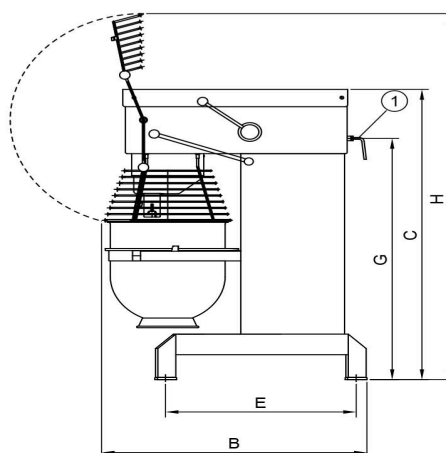

Mikser Metos Björn AR60 VL-1S med elektronisk styrning

Bredde mm	648
Dyp mm	1028
Høyde mm	1413
Pakkevolum inkl. emballasje	1,146
Volumenhet	m3
Pakkevolum	1,146 m3
Lengde på forpakning	68
Bredde på forpakning	108
Høyde på forpakning	156
Forpakkingsstørrelse	cm
Transport mål (LxDxH)	68x108x156 cm
Netto vekt	275
Net weight with unit	275 kg
Bruttovekt	295
Vekt inkl. emballasje	295 kg
Vektenhet	kg
Tilkoblingseffekt kW	1,85
Sikringsstørrelse A	16
Spenning V	400
Antall faser	3NPE
Frekvens Hz	50
Beskyttelsesgrad (IP)	32
Type elektrisk tilkobling	Fleksibel
Rengjøring	Kan vaskes i oppvaskmaskin;Håndvask
Tilkoblingseffekt kW	1,85
Kjelebytte	elektronisk
Uttak for hjelpeapparater	Nei
Timer	Ja
Hastighet rpm	288

Mikser Metos Björn AR60 VL-1S med elektronisk styrning

METOS KARHU / BEAR

RN 10/20 TABLE

RN 10/20

KODIAK

AR 30-AR 100

Metos	A	B	C	D	D1	E	G	H
RN 10 TABLE	369	592	639	235	329	505		869
RN 20 TABLE	430	675	885	303	370	535	651	1058
RN 10	548	606	1180	479	479	518		1495
RN 20	566	720	1286	473	473	573	1032	1415
AR 30	520	910	1210	230	380	653	1015	1500
AR 40	535	910	1210	230	380	653	1015	1500
AR 60	648	1028	1413	245	440	739	1175	1780
AR 80	654	1150	1470	245	550	826	1154	1899
AR 100	691	1171	1593	243	570	824	1277	2021
KODIAK	623	792	1367	450	520	589		