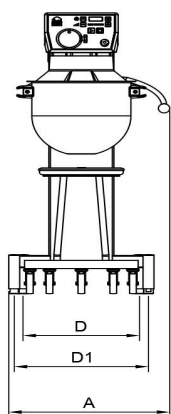

Mikser Metos Björn AR60 VL-1S med elektronisk styrning

Bredde mm	648
Dyp mm	1028
Høyde mm	1413
Pakkevolum inkl. emballasje	1,146
Volumenhet	m3
Pakkevolum	1,146 m3
Lengde på forpakning	68
Bredde på forpakning	108
Høyde på forpakning	156
Forpakkingsstørrelse	cm
Transport mål (LxDxH)	68x108x156 cm
Netto vekt	275
Net weight with unit	275 kg
Bruttovekt	295
Vekt inkl. emballasje	295 kg
Vektenhet	kg
Tilkoblingseffekt kW	1,85
Sikringsstørrelse A	16
Spenning V	400
Antall faser	3NPE
Frekvens Hz	50
Beskyttelsesgrad (IP)	32
Type elektrisk tilkobling	Fleksibel
Rengjøring	Kan vaskes i oppvaskmaskin;Håndvask
Tilkoblingseffekt kW	1,85
Kjelebytte	elektronisk
Uttak for hjelpeapparater	Nei
Timer	Ja
Hastighet rpm	288

Mikser Metos Björn AR60 VL-1S med elektronisk styrning

METOS KARHU / BEAR

RN 10/20 TABLE

RN 10/20

KODIAK

AR 30-AR 100

Metos	A	B	C	D	D1	E	G	H
RN 10 TABLE	369	592	639	235	329	505		869
RN 20 TABLE	430	675	885	303	370	535	651	1058
RN 10	548	606	1180	479	479	518		1495
RN 20	566	720	1286	473	473	573	1032	1415
AR 30	520	910	1210	230	380	653	1015	1500
AR 40	535	910	1210	230	380	653	1015	1500
AR 60	648	1028	1413	245	440	739	1175	1780
AR 80	654	1150	1470	245	550	826	1154	1899
AR 100	691	1171	1593	243	570	824	1277	2021
KODIAK	623	792	1367	450	520	589		