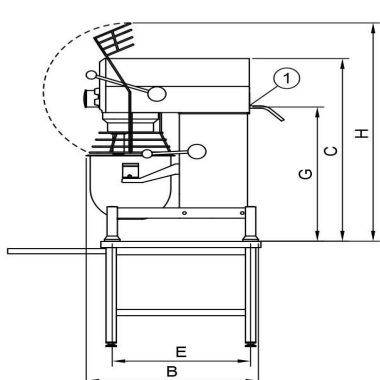

RN 10/20 TABLE