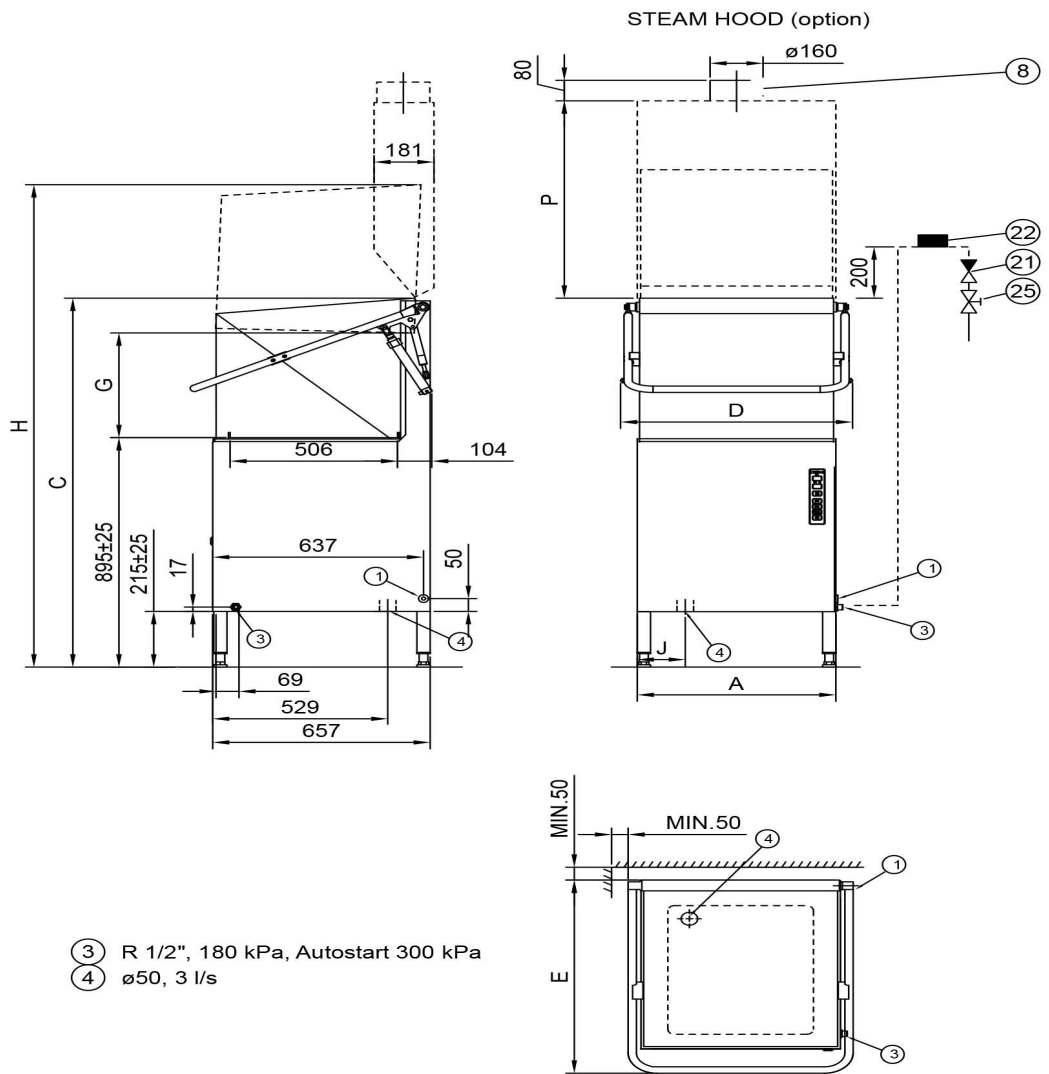

METOS WD-6, WD-7

Metos	A	C	D	E	G	H	J	P
WD-6	600	1430	695	700	405	1880	145	645
WD-6 Autostart	600	1430	710	700	405	1880	145	645
WD-7	660	1540	755	720	505	2080	175	750
WD-7 Autostart	660	1540	770	720	505	2080	175	750