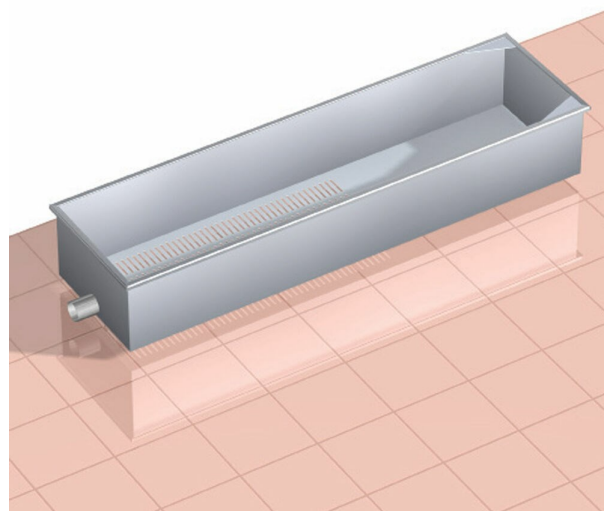

## Dränering bassäng Metos TVPA lång for tvättmaskiner

Rostfritt stål. Utrustad med en hantel  
- avsedd att användas som uppsamlingstank för avloppsvatten  
från tvättmaskiner

## Dränering bassäng Metos TVPA lång for tvättmaskiner

Produktkapasitet	48 liter
Bredd mm	1400
Djup mm	355
Höjd mm	200
Paketvolym	0,075
Volymenthet	m <sup>3</sup>
Paketvolym	0,075 m <sup>3</sup>
Längd på förpackning	75
Bredd på förpackning	40
Höjd på förpackning	25
Förpackningsstorlek	cm
Dimensioner på förpackning (LxBxH)	75x40x25 cm
Nettovikt	9
Nettovikt med ental	9 kg
Bruttovikt	11
Vikt inkl. emballage	11 kg
Viktenhet	kg
Avlopp, diameter	50