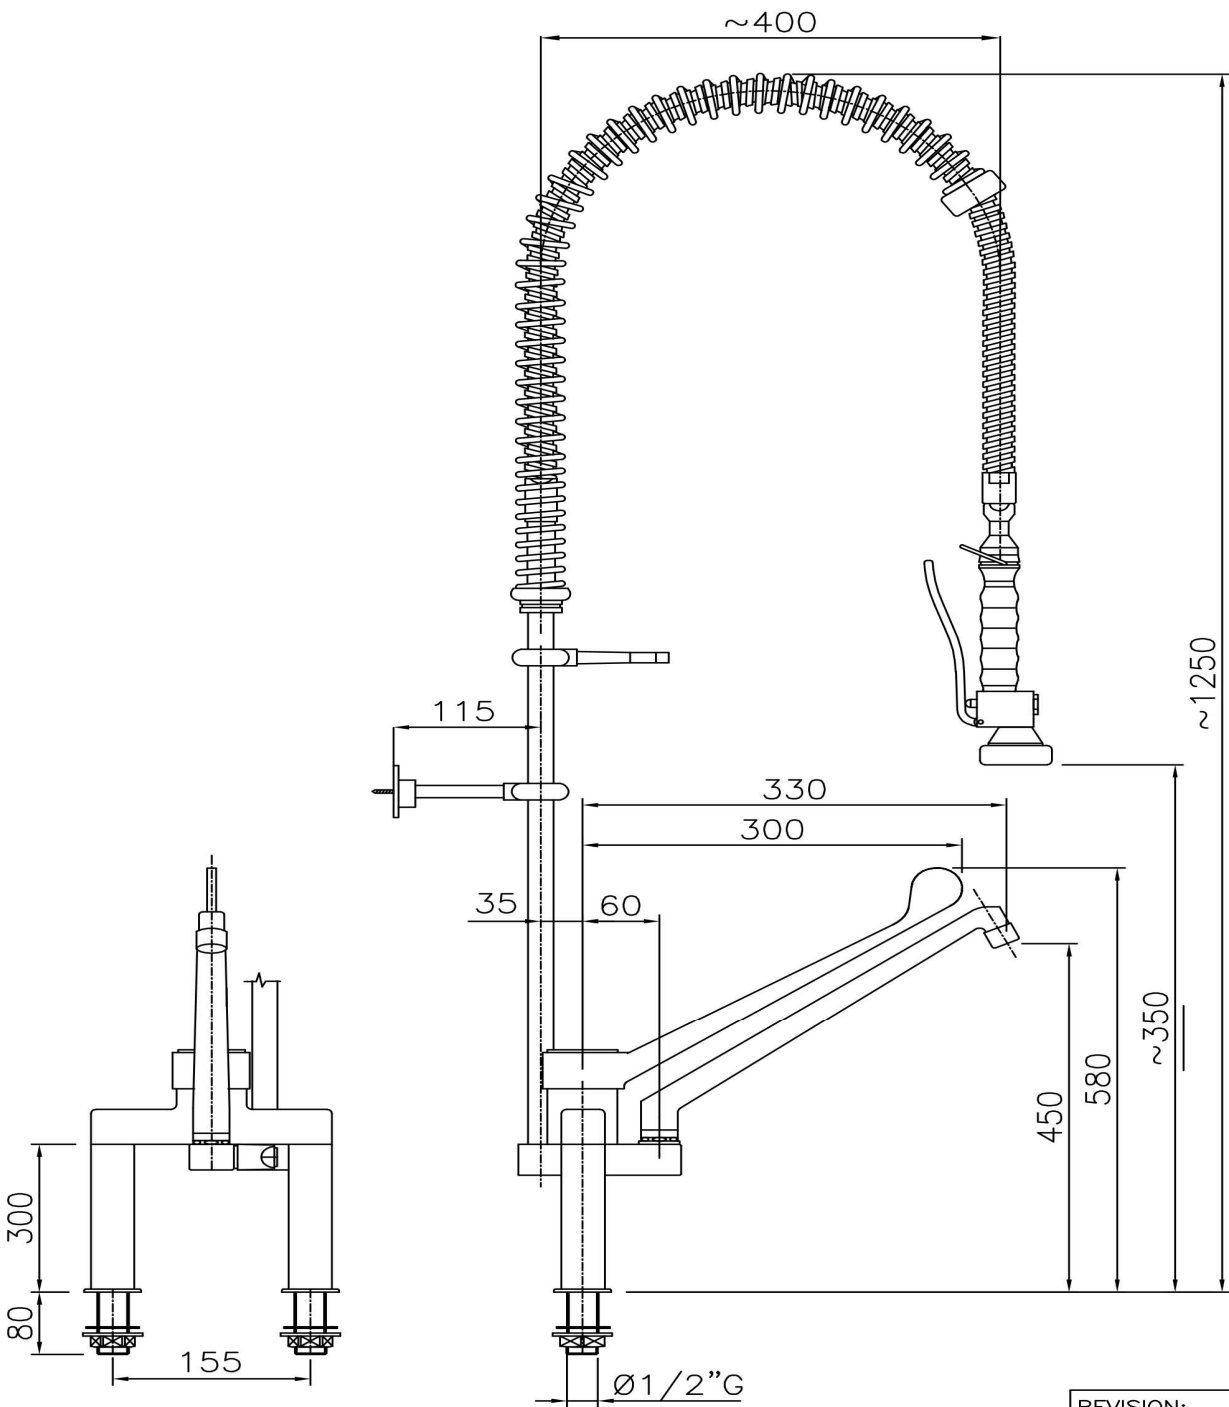

Esipesusuihku Metos TM3034 pöytäkiin., vipu

Pöytäkiinnitteinen esipesusuihku. Suihku käynnistyy suihkupistoolin kahvasta painamalla, jousipalautus

- pitkävartisella vivulla varustettu sekoittaja
- sulkuventtiili
- juoksuputki
- asennussarja

Esipesusuihku Metos TM3034 pöytäkiin., vipu

Pakkauksen tilavuus	0,024
Tilavuuden yksikkö	m ³
Pakkauksen tilavuus	0,024 m ³
Pakkauksen leveys	74
Pakkauksen syvyys	23
Pakkauksen korkeus	14
Pakkausmitan yksikkö	cm
Pakkauksen mitat (LxSxK)	74x23x14 cm
Nettopaino	8
Nettopaino	8 kg
Bruttopaino	10
Pakkauksen paino	10 kg
Painon yksikkö	kg
Kylmävesiliitännän halkaisija	1/2"
Kylmävesivirtaama l/min.	35
Minimipaine kylmä vesi kPa	300
Lämminvesiliitännän halkaisija	1/2"

Mounting holes recommended diameter = 23 mm.

REVISION:	1.0
LAST REVIEW:	20081219
VALIDITY:	---
DRAWING No.	---
Source Drawing:	2019

KLARCO

SRL

Via Masieres 7
33080 SAN QUIRINO(PN)-ITALY
Tel. +39-0434-919422
Fax +39-0434-919494