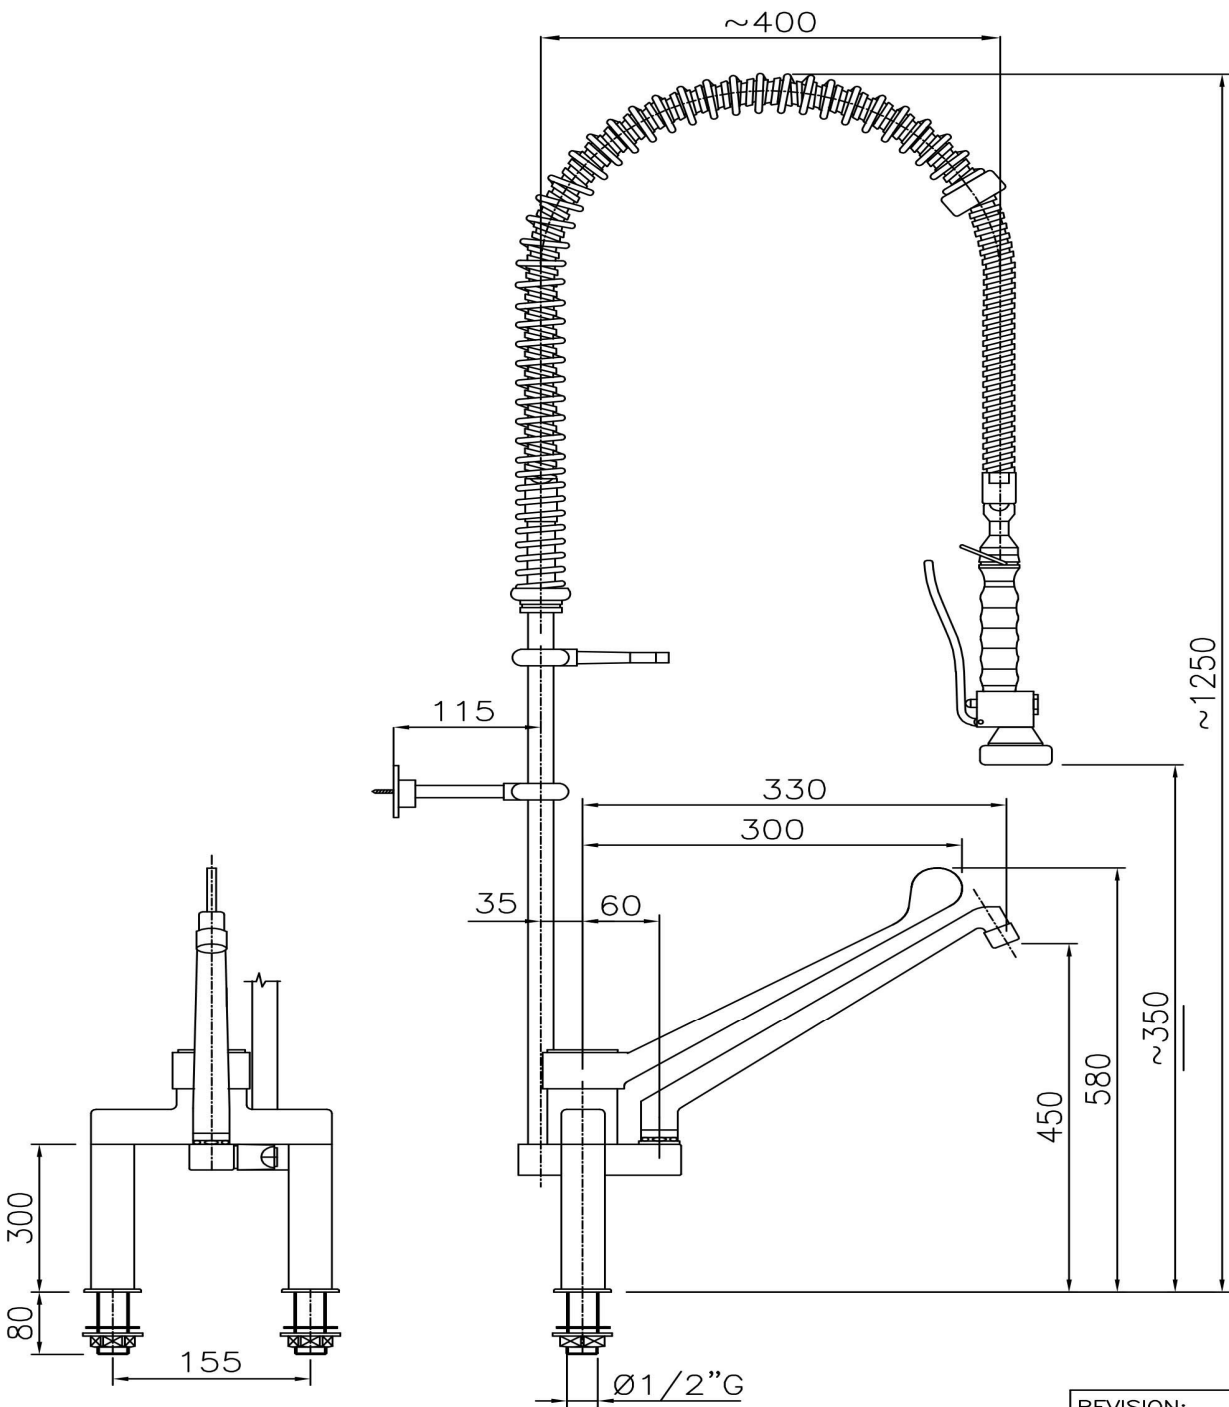

Förspolningdusch Metos TM3034 bänkmontag.1- hand

Bänkmonterad förspolningsdusch. Startas när handtaget trycks ner, balansfjäder återför handtaget till utgångsläget

- ettgreppsblandare, med en lång hävstång
- utkastarpip
- kopplingsset

Förspolningdusch Metos TM3034 bänkmontag.1-hand

Paketvolym	0,024
Volymenhet	m3
Paketvolym	0,024 m3
Längd på förpackning	74
Bredd på förpackning	23
Höjd på förpackning	14
Förpackningsstorlek	cm
Dimensioner på förpackning (LxBxH)	74x23x14 cm
Nettovikt	8
Nettovikt med ental	8 kg
Bruttovikt	10
Vikt inkl. emballage	10 kg
Viktenhet	kg
Kallvatten diameter	1/2"
Kallvatten, flöde l/min	35
Kallvatten, min tryck kPa	300
Varmvatten, diameter	1/2"

Mounting holes recommended diameter = 23 mm.

REVISION:	1.0
LAST REVIEW:	20081219
VALIDITY:	---
DRAWING No.	---
Source Drawing:	2019

KLARCO

SRL

Via Masieres 7
33080 SAN QUIRINO(PN)-ITALY
Tel. +39-0434-919422
Fax +39-0434-919494