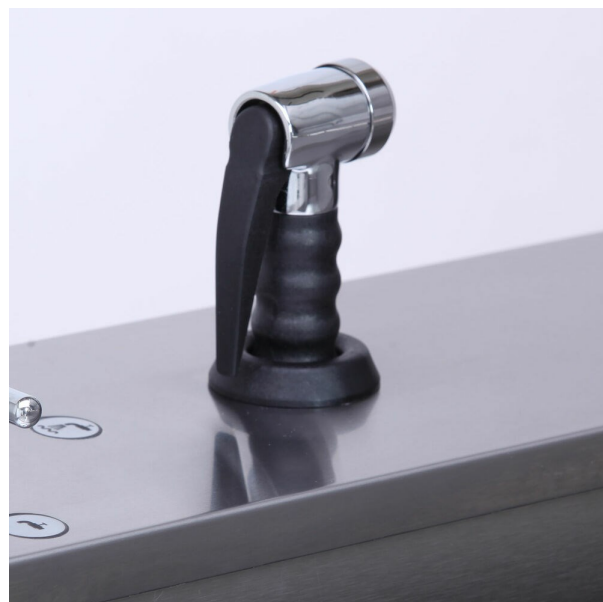

Handdusch till stekbord Metos Futura HD

Installation på fabriken

Handdusch till stekbord Metos Futura HD

Bredd mm	300
Djup mm	380
Höjd mm	210
Paketvolym	0,01
Volymenhet	m3
Paketvolym	0,01 m3
Längd på förpackning	0
Bredd på förpackning	0
Höjd på förpackning	0
Förpackningsstorlek	cm
Dimensioner på förpackning (LxBxH)	0x0x0 cm
Nettovikt	0,01
Nettovikt med ental	0,01 kg
Bruttovikt	0,01
Vikt inkl. emballage	0,01 kg
Viktenhet	kg
Kallvatten, min tryck kPa	20
Kallvatten, max tryck kPa	800
Inkoppling, kallt vatten	G1/2

Handdusch till stekbord Metos Futura HD

Produktkapasitet	200 liter
Bredd mm	1858
Djup mm	948
Höjd mm	1786
Paketvolym	3,04
Volymenhet	m3
Paketvolym	3,04 m3
Längd på förpackning	190
Bredd på förpackning	100
Höjd på förpackning	160

Handdusch till stekbord Metos Futura HD

Produktkapasitet	150 liter
Bredd mm	1553

Handdusch till stekbord Metos Futura HD

Djup mm	955
Höjd mm	1559
Paketvolym	2,56
Volymenhet	m ³
Paketvolym	2,56 m ³
Längd på förpackning	160
Bredd på förpackning	100
Höjd på förpackning	160
Förpackningsstorlek	cm
Dimensioner på förpackning (LxBxH)	160x100x160 cm
Nettovikt	360
Nettovikt med ental	360 kg
Bruttovikt	386
Vikt inkl. emballage	386 kg
Viktenhet	kg
Anslutningseffekt kW	27,6
Säkringsstorlek A	50
Spänning V	400/230
Antal faser	3NPE
Frekvens Hz	50
Max strömförbrukning A	40
Kapslingsklass (IP)	X4
Kallvatten diameter	3/4
Kallvatten, min tryck kPa	20
Kallvatten, max tryck kPa	800
HACCP-möjlighet	NO
Värmeavgivning, sensitiv W	12420
Värmeavgivning, latent W	11040
Anslutningseffekt	Elektrisk

Handdusch till stekbord Metos Futura HD

Driftstyp	Elektromekanisk
Rengöring	Handtvätt
Materialtyp ovansida	Rostfritt stål
Tippbar	Elektrisk
Insticksgivare	Nej
Oljefiltrering	Nej
Timer	Nej

Handdusch till stekbord Metos Futura HD