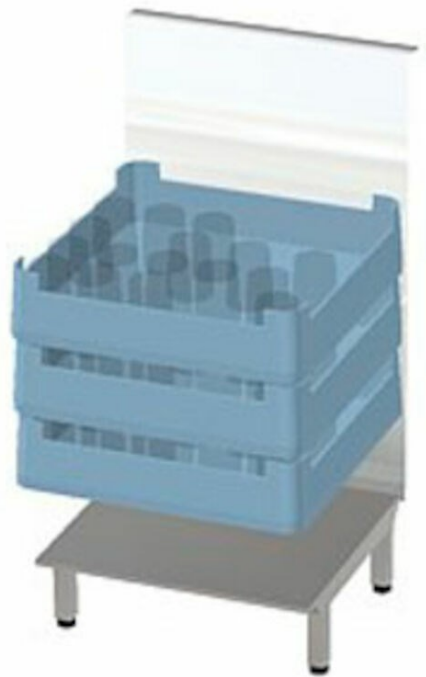

Lasikorihissi Metos NKL

Valmistettu 1,5 mm paksusta ruostumattomasta teräksestä.

Mahtuu 5 astiakoria

- maksimikantavuus 30 kg

- neljä pyörää, joista kaksi jarruilla

- pyörän halkaisija 100mm

Lasikorihissi Metos NKL

Tuotteen leveys mm	500
Tuotteen syvyys mm	550
Tuotteen korkeus mm	850/950
Pakkauksen tilavuus	0,371
Tilavuuden yksikkö	m3
Pakkauksen tilavuus	0,371 m3
Pakkauksen leveys	65
Pakkauksen syvyys	95
Pakkauksen korkeus	60
Pakkausmitan yksikkö	cm
Pakkauksen mitat (LxSxK)	65x95x60 cm
Nettopaino	26
Nettopaino	26 kg
Bruttopaino	26
Pakkauksen paino	26 kg
Painon yksikkö	kg