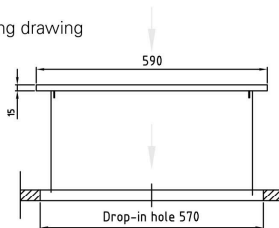

Korijakelin Metos Drop-In BD 750

Jousitettu korijakelinsylinteri 500 x 500 mm astiakoreille. Korien painon mukaan säädettävä jousivoima

- kalusteeseen upotettava malli ilman ulkovuorausta
- kalusteen minimikorkeus 750 mm
- jakelimen reunan korkeus 15 mm kalusteen pinnasta
- kapasiteetti 4 koria

Korijakelin Metos Drop-In BD 750

Tuotteen kapasiteetti	4 koria
Tuotteen leveys mm	590
Tuotteen syvyys mm	590
Tuotteen korkeus mm	750
Pakkauksen tilavuus	0,388
Tilavuuden yksikkö	m ³
Pakkauksen tilavuus	0,388 m ³
Pakkauksen leveys	74
Pakkauksen syvyys	69
Pakkauksen korkeus	76
Pakkausmitan yksikkö	cm
Pakkauksen mitat (LxSxK)	74x69x76 cm
Nettopaino	20
Nettopaino	20 kg
Bruttopaino	20
Pakkauksen paino	20 kg
Painon yksikkö	kg
Lisähuomio (muut)	upotusaukko 570x570 mm
Toiminto	neutraali

Installation on top of the table

**Drop-in basket dispenser
Metos D-I BD-900/750**

weight (empty): 20 kg

The counter, where drop-in units are installed, must be damp-proof and strong enough to bear the appliance weight.

Mounting drawing

Dimensions of drop-in opening