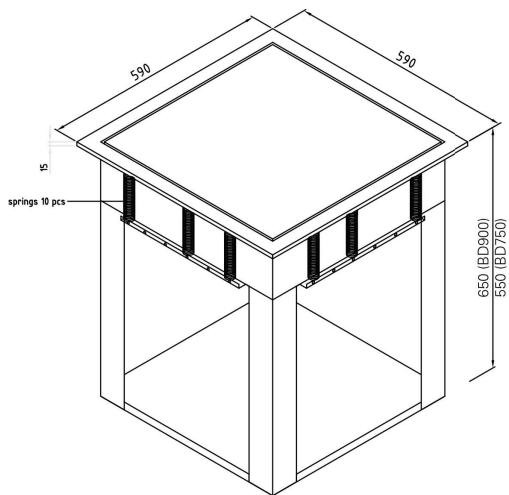

Korijakelin Metos Drop-In BD 750

Jousitettu korijakelinsylinteri 500 x 500 mm astiakoreille. Korien painon mukaan säädettävä jousivoima

- kalusteeseen upotettava malli ilman ulkovuorausta
- kalusteen minimikorkeus 750 mm
- jakelimen reunan korkeus 15 mm kalusteen pinnasta
- kapasiteetti 4 koria

Korijakelin Metos Drop-In BD 750

Tuotteen kapasiteetti	4 koria
Tuotteen leveys mm	590
Tuotteen syvyys mm	590
Tuotteen korkeus mm	750
Pakkauksen tilavuus	0,388
Tilavuuden yksikkö	m ³
Pakkauksen tilavuus	0,388 m ³
Pakkauksen leveys	74
Pakkauksen syvyys	69
Pakkauksen korkeus	76
Pakkausmitan yksikkö	cm
Pakkauksen mitat (LxSxK)	74x69x76 cm
Nettopaino	20
Nettopaino	20 kg
Bruttopaino	20
Pakkauksen paino	20 kg
Painon yksikkö	kg
Lisähuomio (muut)	upotusaukko 570x570 mm
Toiminto	neutraali

Installation on top of the table

**Drop-in basket dispenser
Metos D-I BD-900/750**

weight (empty): 20 kg

The counter, where drop-in units are installed, must be damp-proof and strong enough to bear the appliance weight.

Mounting drawing

Dimensions of drop-in opening