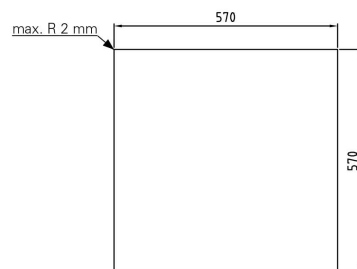

Kurvdispenser Metos D-I Bd-750 D-I

Produktkapacitet	4 koria
Bredde mm	590
Dyp mm	590
Høyde mm	750
Pakkevolum inkl. emballasje	0,388
Volumenhet	m3
Pakkevolum	0,388 m3
Lengde på forpakning	74
Bredde på forpakning	69
Høyde på forpakning	76
Forpakkingsstørrelse	cm
Transport mål (LxDxH)	74x69x76 cm
Netto vekt	20
Net weight with unit	20 kg
Bruttovekt	20
Vekt inkl. emballasje	20 kg
Vektenhet	kg
Remarks (misc.)	öppning 570x570 mm
Funksjon	Nøytral

Installation on top of the table

**Drop-in basket dispenser
Metos D-I BD-900/750**

weight (empty): 20 kg

The counter, where drop-in units are installed, must be damp-proof and strong enough to bear the appliance weight.

Dimensions of drop-in opening

Mounting drawing