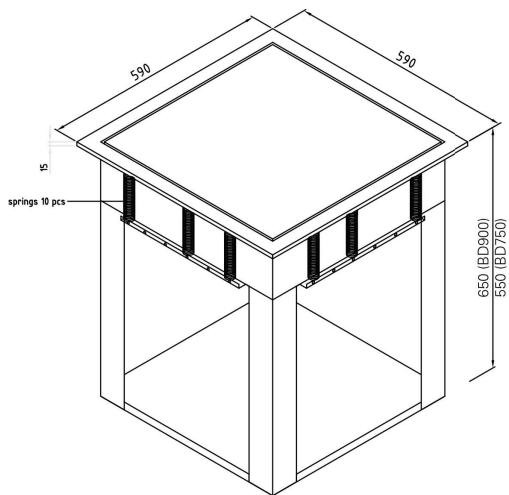

Kurvdispenser Metos D-I Bd-750 D-I

- fjærbelastet kurvdispenser for 500 x 500 mm kurver
- justerbar fjærbelastning etter kurvens vekt
- i møbelet, uttrekkbar modell uten ytre foring
- møbelets minimum høyde 750 mm
- dispensers høyde 15 mm fra møbeloverflaten
- kapasitet 4 kurver

Kurvdispenser Metos D-I Bd-750 D-I

Produktkapacitet	4 koria
Bredde mm	590
Dyp mm	590
Høyde mm	750
Pakkevolum inkl. emballasje	0,388
Volumenhet	m3
Pakkevolum	0,388 m3
Lengde på forpakning	74
Bredde på forpakning	69
Høyde på forpakning	76
Forpakkingsstørrelse	cm
Transport mål (LxDxH)	74x69x76 cm
Netto vekt	20
Net weight with unit	20 kg
Bruttovekt	20
Vekt inkl. emballasje	20 kg
Vektenhet	kg
Remarks (misc.)	öppning 570x570 mm
Funksjon	Nøytral

Installation on top of the table

**Drop-in basket dispenser
Metos D-I BD-900/750**

weight (empty): 20 kg

The counter, where drop-in units are installed, must be damp-proof and strong enough to bear the appliance weight.

Dimensions of drop-in opening

Mounting drawing