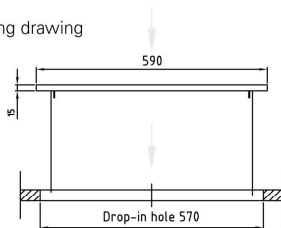

## Korgdispenser Metos Drop- In BD 750

Fjädrad korgdispenser för 500 x 500 mm korgar. Enligt korgen vikt justerbar fjäderkraft

- i möbeln infällbar modell utan yttre fodring
- möbels minimum höjd 750 mm
- dispensers höjd 15 mm från möbelytan
- kapacitet 4 korgar

## Korgdispenser Metos Drop-In BD 750

Produktkapasitet	4 koria
Bredd mm	590
Djup mm	590
Höjd mm	750
Paketvolym	0,388
Volymenthet	m <sup>3</sup>
Paketvolym	0,388 m <sup>3</sup>
Längd på förpackning	74
Bredd på förpackning	69
Höjd på förpackning	76
Förpackningsstorlek	cm
Dimensioner på förpackning (LxBxH)	74x69x76 cm
Nettovikt	20
Nettovikt med ental	20 kg
Bruttovikt	20
Vikt inkl. emballage	20 kg
Viktenhet	kg
Remarks (misc.)	öppning 570x570 mm
Funktion	Neutral

**Installation on top of the table**

**Drop-in basket dispenser  
Metos D-I BD-900/750**

weight (empty): 20 kg

The counter, where drop-in units are installed, must be damp-proof and strong enough to bear the appliance weight.

Mounting drawing

Dimensions of drop-in opening