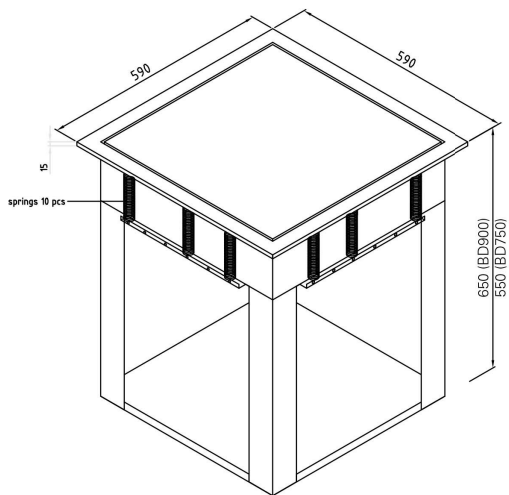

## Korgdispenser Metos Drop- In BD 750

Fjädrad korgdispenser för 500 x 500 mm korgar. Enligt korgen vikt justerbar fjäderkraft

- i möbeln infällbar modell utan yttre fodring
- möbels minimum höjd 750 mm
- dispensers höjd 15 mm från möbelytan
- kapacitet 4 korgar

## Korgdispenser Metos Drop-In BD 750

Produktkapasitet	4 koria
Bredd mm	590
Djup mm	590
Höjd mm	750
Paketvolym	0,388
Volymenthet	m <sup>3</sup>
Paketvolym	0,388 m <sup>3</sup>
Längd på förpackning	74
Bredd på förpackning	69
Höjd på förpackning	76
Förpackningsstorlek	cm
Dimensioner på förpackning (LxBxH)	74x69x76 cm
Nettovikt	20
Nettovikt med ental	20 kg
Bruttovikt	20
Vikt inkl. emballage	20 kg
Viktenhet	kg
Remarks (misc.)	öppning 570x570 mm
Funktion	Neutral

**Installation on top of the table**

**Drop-in basket dispenser  
Metos D-I BD-900/750**

weight (empty): 20 kg

The counter, where drop-in units are installed, must be damp-proof and strong enough to bear the appliance weight.

Mounting drawing

Dimensions of drop-in opening