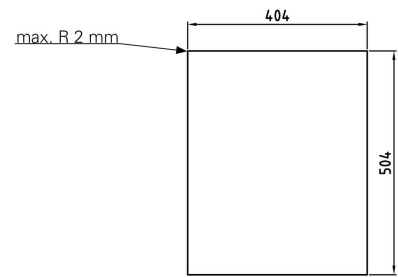

## Tarjotinjakelin Metos Drop- In TD 900

Jousitettu tarjotinjakelinsylinteri 430 x 325 mm tarjottimille.

Tarjottimien painon mukaan säädettävä jousivoima

- kalusteeseen upotettava malli ilman ulkovuorausta
- kalusteen minimikorkeus 900 mm
- altaan reunan korkeus 15 mm kalusteen pinnasta
- kapasiteetti 60 tarjotinta

## Tarjotinjakelin Metos Drop-In TD 900

Tuotteen kapasiteetti	60 tarjotinta
Tuotteen leveys mm	424
Tuotteen syvyys mm	524
Tuotteen korkeus mm	650
Pakkauksen tilavuus	0,331
Tilavuuden yksikkö	m <sup>3</sup>
Pakkauksen tilavuus	0,331 m <sup>3</sup>
Pakkauksen leveys	74
Pakkauksen syvyys	52
Pakkauksen korkeus	86
Pakkausmitan yksikkö	cm
Pakkauksen mitat (LxSxK)	74x52x86 cm
Nettopaino	20
Nettopaino	20 kg
Bruttopaino	20
Pakkauksen paino	20 kg
Painon yksikkö	kg
Lisähuomio (muut)	upotusaukko 404x504 mm
Toiminto	neutraali

Dimensions of drop-in hole

Mounting drawing