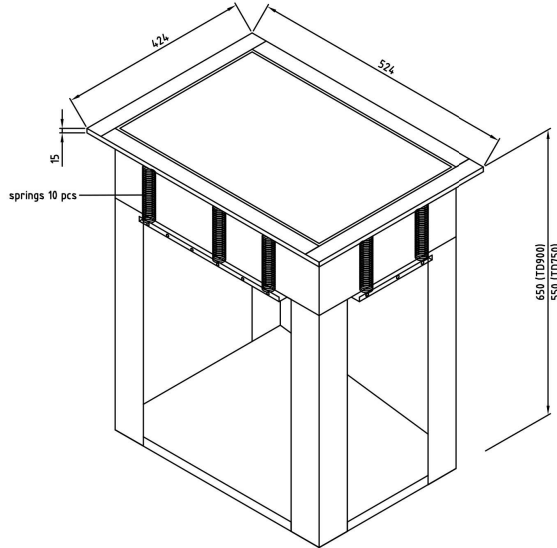

## Tarjotinjakelin Metos Drop- In TD 900

Jousitettu tarjotinjakelinsylinteri 430 x 325 mm tarjottimille.

Tarjottimien painon mukaan säädettävä jousivoima

- kalusteeseen upotettava malli ilman ulkovuorausta
- kalusteen minimikorkeus 900 mm
- altaan reunan korkeus 15 mm kalusteen pinnasta
- kapasiteetti 60 tarjotinta

## Tarjotinjakelin Metos Drop-In TD 900

Tuotteen kapasiteetti	60 tarjotinta
Tuotteen leveys mm	424
Tuotteen syvyys mm	524
Tuotteen korkeus mm	650
Pakkauksen tilavuus	0,331
Tilavuuden yksikkö	m <sup>3</sup>
Pakkauksen tilavuus	0,331 m <sup>3</sup>
Pakkauksen leveys	74
Pakkauksen syvyys	52
Pakkauksen korkeus	86
Pakkausmitan yksikkö	cm
Pakkauksen mitat (LxSxK)	74x52x86 cm
Nettopaino	20
Nettopaino	20 kg
Bruttopaino	20
Pakkauksen paino	20 kg
Painon yksikkö	kg
Lisähuomio (muut)	upotusaukko 404x504 mm
Toiminto	neutraali

**Installation on top of the table**

**Drop-in tray dispenser  
Metos D-ITD-900/750**

weight (empty): 20 kg

The counter, where drop-in units are installed, must be damp-proof and strong enough to bear the appliance weight.

Dimensions of drop-in hole

Mounting drawing