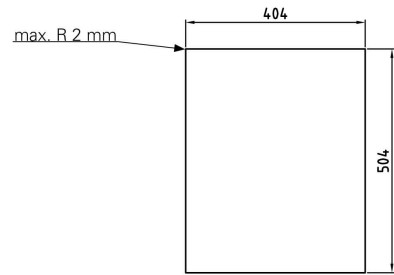

Brettdispenser Metos D-I Td 900 D-I

Produktkapacitet	60 brickor
Bredde mm	424
Dyp mm	524
Høyde mm	650
Pakkevolum inkl. emballasje	0,331
Volumenhet	m ³
Pakkevolum	0,331 m ³
Lengde på forpakning	74
Bredde på forpakning	52
Høyde på forpakning	86
Forpakkingsstørrelse	cm
Transport mål (LxDxH)	74x52x86 cm
Netto vekt	20
Net weight with unit	20 kg
Bruttovekt	20
Vekt inkl. emballasje	20 kg
Vektenhet	kg
Remarks (misc.)	öppning 404x504 mm
Funksjon	Nøytral

Installation on top of the table

**Drop-in tray dispenser
Metos D-ITD-900/750**

weight (empty): 20 kg

The counter, where drop-in units are installed, must be damp-proof and strong enough to bear the appliance weight.

Dimensions of drop-in hole

Mounting drawing