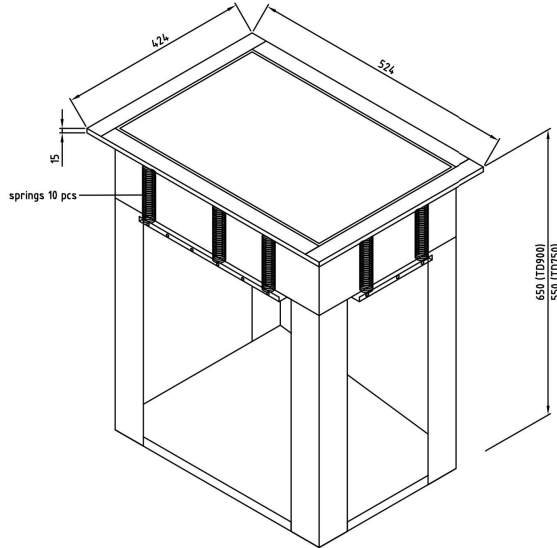

Brettdispenser Metos D-I Td 900 D-I

Fjærbelastet brettdispenser for 430 x 325 mm brett. Justerbar fjærbelastning etter brettets vekt

- i møbelet, uttrekkbar modell uten ytre foring
- møbelets minimum høyde 900 mm
- dispensers høyde 15 mm fra møbeloverflaten
- kapasitet 60 brett

Brettdispenser Metos D-I Td 900 D-I

Produktkapacitet	60 brickor
Bredde mm	424
Dyp mm	524
Høyde mm	650
Pakkevolum inkl. emballasje	0,331
Volumenhet	m ³
Pakkevolum	0,331 m ³
Lengde på forpakning	74
Bredde på forpakning	52
Høyde på forpakning	86
Forpakkingsstørrelse	cm
Transport mål (LxDxH)	74x52x86 cm
Netto vekt	20
Net weight with unit	20 kg
Bruttovekt	20
Vekt inkl. emballasje	20 kg
Vektenhet	kg
Remarks (misc.)	öppning 404x504 mm
Funksjon	Nøytral

Installation on top of the table

**Drop-in tray dispenser
Metos D-ITD-900/750**

weight (empty): 20 kg

The counter, where drop-in units are installed, must be damp-proof and strong enough to bear the appliance weight.

Dimensions of drop-in hole

Mounting drawing