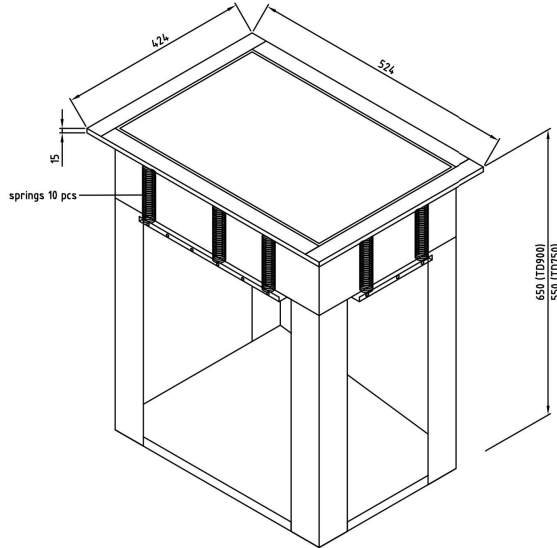

## Brickdispenser Metos Drop- In TD 900

Fjädrad brickdispenser för 430 x 325 mm brickor. Enligt brickan vikt justerbar fjäderkraft

- i möbeln infällbar modell utan yttre fodring
- möbels minimum höjd 900 mm
- dispensers höjd 15 mm från möbelytan
- kapacitet 60 brickor

## Brickdispenser Metos Drop-In TD 900

Produktkapasitet	60 brickor
Bredd mm	424
Djup mm	524
Höjd mm	650
Paketvolym	0,331
Volymenhet	m <sup>3</sup>
Paketvolym	0,331 m <sup>3</sup>
Längd på förpackning	74
Bredd på förpackning	52
Höjd på förpackning	86
Förpackningsstorlek	cm
Dimensioner på förpackning (LxBxH)	74x52x86 cm
Nettovikt	20
Nettovikt med ental	20 kg
Bruttovikt	20
Vikt inkl. emballage	20 kg
Viktenhet	kg
Remarks (misc.)	öppning 404x504 mm
Funktion	Neutral

**Installation on top of the table**

**Drop-in tray dispenser  
Metos D-ITD-900/750**

weight (empty): 20 kg

The counter, where drop-in units are installed, must be damp-proof and strong enough to bear the appliance weight.

Dimensions of drop-in hole

Mounting drawing