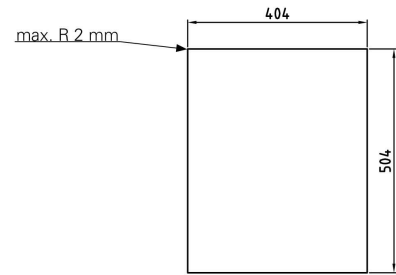

## Brickdispenser Metos Drop-In TD 900

Produktkapasitet	60 brickor
Bredd mm	424
Djup mm	524
Höjd mm	650
Paketvolym	0,331
Volymenhet	m <sup>3</sup>
Paketvolym	0,331 m <sup>3</sup>
Längd på förpackning	74
Bredd på förpackning	52
Höjd på förpackning	86
Förpackningsstorlek	cm
Dimensioner på förpackning (LxBxH)	74x52x86 cm
Nettovikt	20
Nettovikt med ental	20 kg
Bruttovikt	20
Vikt inkl. emballage	20 kg
Viktenhet	kg
Remarks (misc.)	öppning 404x504 mm
Funktion	Neutral

Dimensions of drop-in hole

Mounting drawing