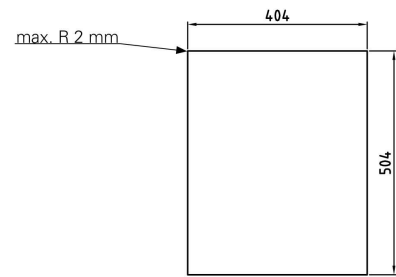

Tarjotinjakelin Metos Drop-In TD 750

Tuotteen kapasiteetti	n. 45 tarjotinta
Tuotteen leveys mm	424
Tuotteen syvyys mm	524
Tuotteen korkeus mm	550
Pakkauksen tilavuus	0,292
Tilavuuden yksikkö	m ³
Pakkauksen tilavuus	0,292 m ³
Pakkauksen leveys	74
Pakkauksen syvyys	52
Pakkauksen korkeus	76
Pakkausmitan yksikkö	cm
Pakkauksen mitat (LxSxK)	74x52x76 cm
Nettopaino	20
Nettopaino	20 kg
Bruttopaino	20
Pakkauksen paino	20 kg
Painon yksikkö	kg
Lisähuomio (muut)	upotusaukko 404x504 mm
Toiminto	neutraali

Installation on top of the table

**Drop-in tray dispenser
Metos D-ITD-900/750**

weight (empty): 20 kg

The counter, where drop-in units are installed, must be damp-proof and strong enough to bear the appliance weight.

Dimensions of drop-in hole

Mounting drawing