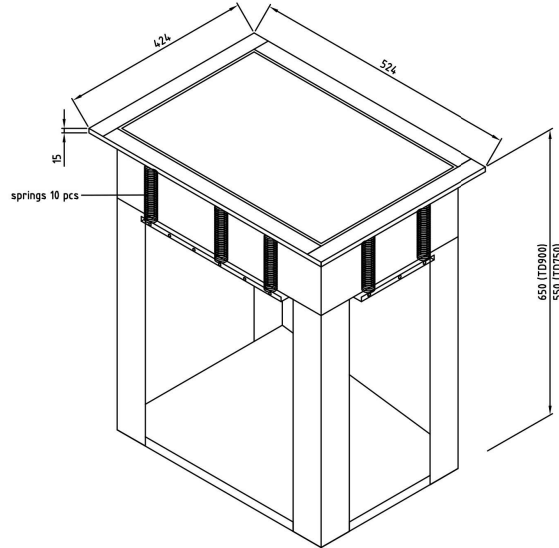

Tarjotinjakelin Metos Drop- In TD 750

Jousitettu tarjotinjakelinsylinteri 430 x 325 mm tarjottimille.

Tarjottimien painon mukaan säädettävä jousivoima

- kalusteeseen upotettava malli ilman ulkovuorausta
- kalusteen minimikorkeus 750 mm
- altaan reunan korkeus 15 mm kalusteen pinnasta
- kapasiteetti noin 45 tarjotinta

Tarjotinjakelin Metos Drop-In TD 750

Tuotteen kapasiteetti	n. 45 tarjotinta
Tuotteen leveys mm	424
Tuotteen syvyys mm	524
Tuotteen korkeus mm	550
Pakkauksen tilavuus	0,292
Tilavuuden yksikkö	m ³
Pakkauksen tilavuus	0,292 m ³
Pakkauksen leveys	74
Pakkauksen syvyys	52
Pakkauksen korkeus	76
Pakkausmitan yksikkö	cm
Pakkauksen mitat (LxSxK)	74x52x76 cm
Nettopaino	20
Nettopaino	20 kg
Bruttopaino	20
Pakkauksen paino	20 kg
Painon yksikkö	kg
Lisähuomio (muut)	upotusaukko 404x504 mm
Toiminto	neutraali

Installation on top of the table

**Drop-in tray dispenser
Metos D-ITD-900/750**

weight (empty): 20 kg

The counter, where drop-in units are installed, must be damp-proof and strong enough to bear the appliance weight.

Dimensions of drop-in hole

Mounting drawing