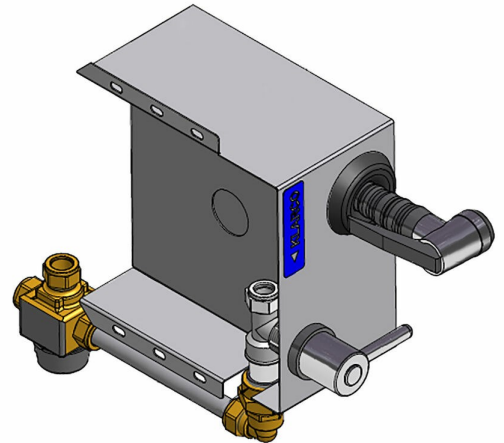

# Metos PRM lajitteluyksikön pesupistooli mini

Pesupistooli lajitteluyksikön puhdistukseen

- letkukela altaan alle, 2 m letkua
- sisältää sekottajan

## Metos PRM lajitteluyksikön pesupistooli mini

Pakkauksen tilavuus	0,01
Tilavuuden yksikkö	m <sup>3</sup>
Pakkauksen tilavuus	0,01 m <sup>3</sup>
Pakkauksen leveys	0
Pakkauksen syvyys	0
Pakkauksen korkeus	0
Pakkauksen mitat (LxSxK)	0x0x0
Nettopaino	0,01
Nettopaino	0,01 kg
Bruttopaino	0,01
Pakkauksen paino	0,01 kg
Painon yksikkö	kg
Kylmävesiliitännän halkaisija	3/4"
Kylmävesivirtaama l/min.	8
Minimipaine kylmä vesi kPa	300
Lämminvesiliitännän halkaisija	3/4"
Lämpimän veden virtaama l/min.	8