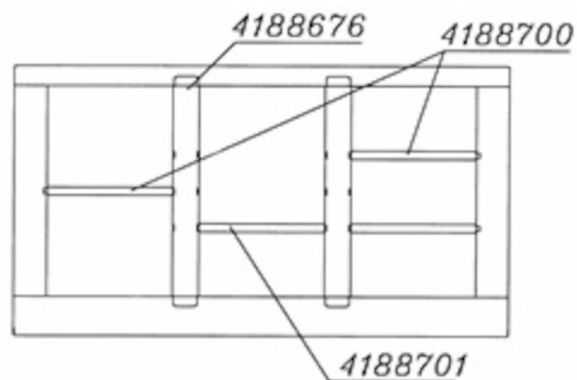

Støtteskinne Kort, I Midten Metos Proff Dm, 310X20Mm

GN-deleskinne mellom to brede deleskinner for GN 1/2 og GN 1/3..

Støtteskinne Kort, I Midten Metos Proff Dm, 310X20Mm

Bredde mm	310
Dyp mm	20
Høyde mm	10
Pakkevolum inkl. emballasje	0,01
Volumenhet	m3
Pakkevolum	0,01 m3
Lengde på forpakning	0
Bredde på forpakning	0
Høyde på forpakning	0
Forpakkingsstørrelse	cm
Transport mål (LxDxH)	0x0x0 cm
Netto vekt	0,01
Net weight with unit	0,01 kg
Bruttovekt	0,01
Vekt inkl. emballasje	0,01 kg
Vektenhet	kg