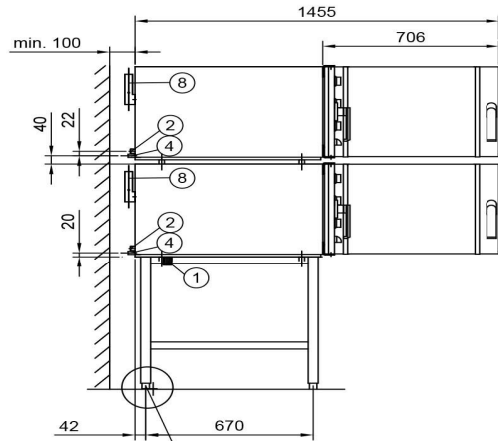

Uuniryhmä Metos Chef 220/220/2928 400V3N~

Tuotteen kapasiteetti	2 uunia à 1xGN2/1 tai 2xGN1/1
Tuotteen leveys mm	800
Tuotteen syvyys mm	800
Tuotteen korkeus mm	1600
Pakkauksen tilavuus	1,539
Tilavuuden yksikkö	m3
Pakkauksen tilavuus	1,539 m3
Pakkauksen leveys	90
Pakkauksen syvyys	95
Pakkauksen korkeus	180
Pakkausmitan yksikkö	cm
Pakkauksen mitat (LxSxK)	90x95x180 cm
Nettopaino	127
Nettopaino	127 kg
Bruttopaino	142
Pakkauksen paino	142 kg
Painon yksikkö	kg
Liitäntäteho kW	9,4
Sulakkeen koko A	25
Liitäntäjännite V	400/230
Vaiheiden määrä	3NPE
Taajuus Hz	50
Käynnistysvirta A	20
IP-luokitus	X3
Sähköliitännän valmius	Puolikiinteä
Käyttövoima	sähkö
Valmistusmateriaali	ruostumaton teräs
Ohjaustyyppi	elektromekaaninen
Kätisyys	vasen

METOS CHEF 200 / 220 / 240

- ② R 3/4", CHEF 200 / 240
- ④ R 3/8", CHEF 240
- ⑧ duct 30x50 mm