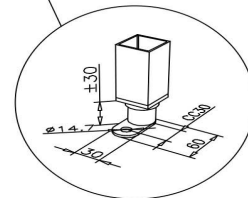

Uuniryhmä Metos Chef 220/220/2928 400V3N~

Tuotteen kapasiteetti	2 uunia à 1xGN2/1 tai 2xGN1/1
Tuotteen leveys mm	800
Tuotteen syvyys mm	800
Tuotteen korkeus mm	1600
Pakkauksen tilavuus	1,539
Tilavuuden yksikkö	m3
Pakkauksen tilavuus	1,539 m3
Pakkauksen leveys	90
Pakkauksen syvyys	95
Pakkauksen korkeus	180
Pakkausmitan yksikkö	cm
Pakkauksen mitat (LxSxK)	90x95x180 cm
Nettopaino	127
Nettopaino	127 kg
Bruttopaino	142
Pakkauksen paino	142 kg
Painon yksikkö	kg
Liitäntäteho kW	9,4
Sulakkeen koko A	25
Liitäntäjännite V	400/230
Vaiheiden määrä	3NPE
Taajuus Hz	50
Käynnistysvirta A	20
IP-luokitus	X3
Sähköliitännän valmius	Puolikiinteä
Käyttövoima	sähkö
Valmistusmateriaali	ruostumaton teräs
Ohjaustyyppi	elektromekaaninen
Kätisyys	vasen

METOS CHEF 200 / 220 / 240

- ② R 3/4", CHEF 200 / 240
- ④ R 3/8", CHEF 240
- ⑧ duct 30x50 mm