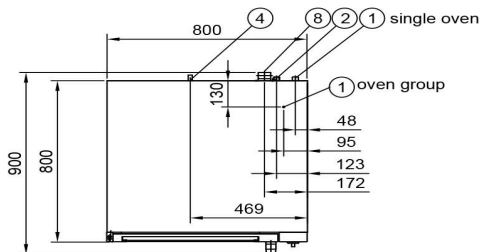

Uuniryhmä Metos Chef 220/220/2928 400V3N~

Tuotteen kapasiteetti	2 uunia à 1xGN2/1 tai 2xGN1/1
Tuotteen leveys mm	800
Tuotteen syvyys mm	800
Tuotteen korkeus mm	1600
Pakkauksen tilavuus	1,539
Tilavuuden yksikkö	m3
Pakkauksen tilavuus	1,539 m3
Pakkauksen leveys	90
Pakkauksen syvyys	95
Pakkauksen korkeus	180
Pakkausmitan yksikkö	cm
Pakkauksen mitat (LxSxK)	90x95x180 cm
Nettopaino	127
Nettopaino	127 kg
Bruttopaino	142
Pakkauksen paino	142 kg
Painon yksikkö	kg
Liitäntäteho kW	9,4
Sulakkeen koko A	25
Liitäntäjännite V	400/230
Vaiheiden määrä	3NPE
Taajuus Hz	50
Käynnistysvirta A	20
IP-luokitus	X3
Sähköliitännän valmius	Puolikiinteä
Käyttövoima	sähkö
Valmistusmateriaali	ruostumaton teräs
Ohjaustyyppi	elektromekaaninen
Kätisyys	vasen

METOS CHEF 200 / 220 / 240

- ② R 3/4", CHEF 200 / 240
- ④ R 3/8", CHEF 240
- ⑧ duct 30x50 mm