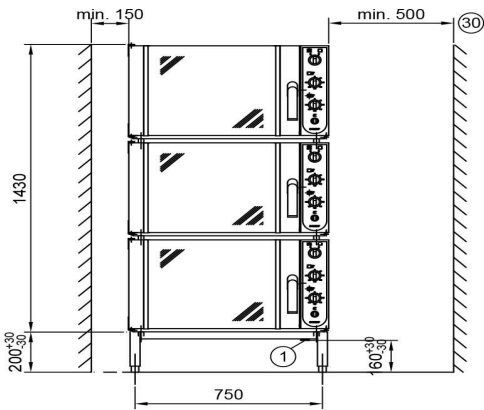

Uuniryhmä Metos Chef 220/220/2928 400V3N~

Tuotteen kapasiteetti	2 uunia à 1xGN2/1 tai 2xGN1/1
Tuotteen leveys mm	800
Tuotteen syvyys mm	800
Tuotteen korkeus mm	1600
Pakkauksen tilavuus	1,539
Tilavuuden yksikkö	m3
Pakkauksen tilavuus	1,539 m3
Pakkauksen leveys	90
Pakkauksen syvyys	95
Pakkauksen korkeus	180
Pakkausmitan yksikkö	cm
Pakkauksen mitat (LxSxK)	90x95x180 cm
Nettopaino	127
Nettopaino	127 kg
Bruttopaino	142
Pakkauksen paino	142 kg
Painon yksikkö	kg
Liitäntäteho kW	9,4
Sulakkeen koko A	25
Liitäntäjännite V	400/230
Vaiheiden määrä	3NPE
Taajuus Hz	50
Käynnistysvirta A	20
IP-luokitus	X3
Sähköliitännän valmius	Puolikiinteä
Käyttövoima	sähkö
Valmistusmateriaali	ruostumaton teräs
Ohjaustyyppi	elektromekaaninen
Kätisyys	vasen

Uuniryhmä Metos Chef 220/220/2928 400V3N~

Puhdistus	käsin pesu
GN-koko	1xGN2/1 or 2xGN1/1
Lämpötila-alue °C	50-300
Maksimilämpö °C	300
Tehoalue kW	9,4
Lämpötila-anturi	Ei
Vaunutäyttö	Ei
Käsisuihku	Ei
Kalkinpoisto	Ei
Kostutus	Kyllä
Ajastin	Kyllä

METOS CHEF 200 / 220 / 240

- ② R 3/4", CHEF 200 / 240
- ④ R 3/8", CHEF 240
- ⑧ duct 30x50 mm