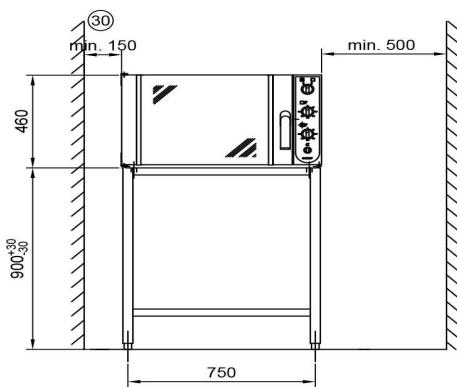

Uuniryhmä Metos Chef 220/220/2928 400V3N~

Tuotteen kapasiteetti	2 uunia à 1xGN2/1 tai 2xGN1/1
Tuotteen leveys mm	800
Tuotteen syvyys mm	800
Tuotteen korkeus mm	1600
Pakkauksen tilavuus	1,539
Tilavuuden yksikkö	m3
Pakkauksen tilavuus	1,539 m3
Pakkauksen leveys	90
Pakkauksen syvyys	95
Pakkauksen korkeus	180
Pakkausmitan yksikkö	cm
Pakkauksen mitat (LxSxK)	90x95x180 cm
Nettopaino	127
Nettopaino	127 kg
Bruttopaino	142
Pakkauksen paino	142 kg
Painon yksikkö	kg
Liitäntäteho kW	9,4
Sulakkeen koko A	25
Liitäntäjännite V	400/230
Vaiheiden määrä	3NPE
Taajuus Hz	50
Käynnistysvirta A	20
IP-luokitus	X3
Sähköliitännän valmius	Puolikiinteä
Käyttövoima	sähkö
Valmistusmateriaali	ruostumaton teräs
Ohjaustyyppi	elektromekaaninen
Kätisyys	vasen

METOS CHEF 200 / 220 / 240

- ② R 3/4", CHEF 200 / 240
- ④ R 3/8", CHEF 240
- ⑧ duct 30x50 mm