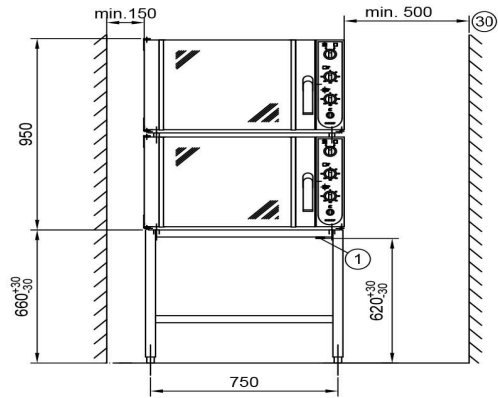

Uuniryhmä Metos Chef 220/220/2928 400V3N~

Tuotteen kapasiteetti	2 uunia à 1xGN2/1 tai 2xGN1/1
Tuotteen leveys mm	800
Tuotteen syvyys mm	800
Tuotteen korkeus mm	1600
Pakkauksen tilavuus	1,539
Tilavuuden yksikkö	m3
Pakkauksen tilavuus	1,539 m3
Pakkauksen leveys	90
Pakkauksen syvyys	95
Pakkauksen korkeus	180
Pakkausmitan yksikkö	cm
Pakkauksen mitat (LxSxK)	90x95x180 cm
Nettopaino	127
Nettopaino	127 kg
Bruttopaino	142
Pakkauksen paino	142 kg
Painon yksikkö	kg
Liitäntäteho kW	9,4
Sulakkeen koko A	25
Liitäntäjännite V	400/230
Vaiheiden määrä	3NPE
Taajuus Hz	50
Käynnistysvirta A	20
IP-luokitus	X3
Sähköliitännän valmius	Puolikiinteä
Käyttövoima	sähkö
Valmistusmateriaali	ruostumaton teräs
Ohjaustyyppi	elektromekaaninen
Kätisyys	vasen

METOS CHEF 200 / 220 / 240

- ② R 3/4", CHEF 200 / 240
- ④ R 3/8", CHEF 240
- ⑧ duct 30x50 mm