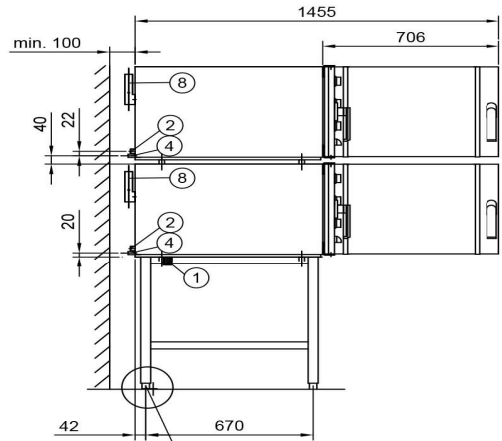

Ungsgrupp Metos Chef220/220/220/2908-400

Produktkapacitet	3 x uuni à 1xGN2/1 tai 2xGN1/1
Bredde mm	800
Dyp mm	800
Høyde mm	1640
Pakkevolum inkl. emballasje	1,625
Volumenhet	m3
Pakkevolum	1,625 m3
Lengde på forpakning	90
Bredde på forpakning	95
Høyde på forpakning	190
Forpakkingsstørrelse	cm
Transport mål (LxDxH)	90x95x190 cm
Netto vekt	175
Net weight with unit	175 kg
Bruttovekt	195
Vekt inkl. emballasje	195 kg
Vektenhet	kg
Tilkoblingseffekt kW	14,1
Sikringsstørrelse A	20
Spenning V	400/230
Antall faser	3NPE
Frekvens Hz	50
Maks strømforbruk A	20
Beskyttelsesgrad (IP)	X3
Type elektrisk tilkobling	Fleksibel
Strømtype	elektrisk
Råmateriale	rustfritt stål
Driftstype	Elektromekanisk
Hengselplassering	venstre

Ugnsgrupp Metos Chef220/220/220/2908-400

Rengjøring	Håndvask
Temperatur enhet °C	50-300
Brettstørrelse mm	1xGN2/1or 2xGN1/1
Maks temperatur °C	300
Tilkoblingseffekt kW	14,1
Temperaturføler	Nei
Hånddusj	Nei
Avkalkning	Nei
Luffukter	Ja
Timer	Ja

METOS CHEF 200 / 220 / 240

- (2) R 3/4", CHEF 200 / 240
- (4) R 3/8", CHEF 240
- (8) duct 30x50 mm