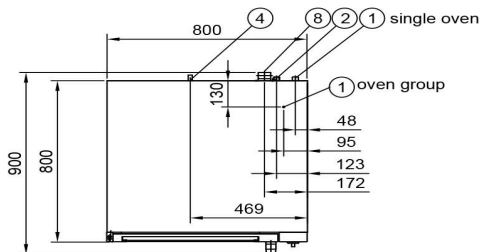

Ungsgrupp Metos Chef220/220/220/2908-400

Produktkapacitet	3 x uuni à 1xGN2/1 tai 2xGN1/1
Bredde mm	800
Dyp mm	800
Høyde mm	1640
Pakkevolum inkl. emballasje	1,625
Volumenhet	m3
Pakkevolum	1,625 m3
Lengde på forpakning	90
Bredde på forpakning	95
Høyde på forpakning	190
Forpakkingsstørrelse	cm
Transport mål (LxDxH)	90x95x190 cm
Netto vekt	175
Net weight with unit	175 kg
Bruttovekt	195
Vekt inkl. emballasje	195 kg
Vektenhet	kg
Tilkoblingseffekt kW	14,1
Sikringsstørrelse A	20
Spenning V	400/230
Antall faser	3NPE
Frekvens Hz	50
Maks strømforbruk A	20
Beskyttelsesgrad (IP)	X3
Type elektrisk tilkobling	Fleksibel
Strømtype	elektrisk
Råmateriale	rustfritt stål
Driftstype	Elektromekanisk
Hengselplassering	venstre

Ugnsgrupp Metos Chef220/220/220/2908-400

Rengjøring	Håndvask
Temperatur enhet °C	50-300
Brettstørrelse mm	1xGN2/1or 2xGN1/1
Maks temperatur °C	300
Tilkoblingseffekt kW	14,1
Temperaturføler	Nei
Hånddusj	Nei
Avkalkning	Nei
Luffukter	Ja
Timer	Ja

METOS CHEF 200 / 220 / 240

- (2) R 3/4", CHEF 200 / 240
- (4) R 3/8", CHEF 240
- (8) duct 30x50 mm