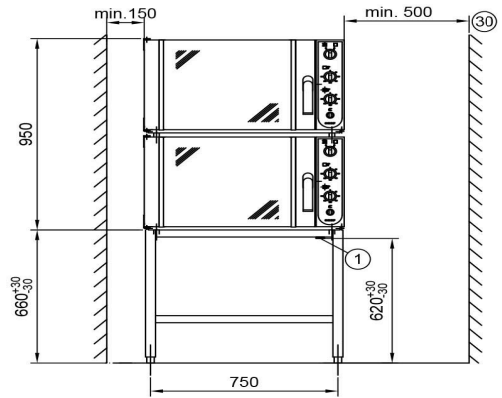

Ungsgrupp Metos Chef220/220/220/2908-400

Produktkapacitet	3 x uuni à 1xGN2/1 tai 2xGN1/1
Bredde mm	800
Dyp mm	800
Høyde mm	1640
Pakkevolum inkl. emballasje	1,625
Volumenhet	m3
Pakkevolum	1,625 m3
Lengde på forpakning	90
Bredde på forpakning	95
Høyde på forpakning	190
Forpakkingsstørrelse	cm
Transport mål (LxDxH)	90x95x190 cm
Netto vekt	175
Net weight with unit	175 kg
Bruttovekt	195
Vekt inkl. emballasje	195 kg
Vektenhet	kg
Tilkoblingseffekt kW	14,1
Sikringsstørrelse A	20
Spenning V	400/230
Antall faser	3NPE
Frekvens Hz	50
Maks strømforbruk A	20
Beskyttelsesgrad (IP)	X3
Type elektrisk tilkobling	Fleksibel
Strømtype	elektrisk
Råmateriale	rustfritt stål
Driftstype	Elektromekanisk
Hengselplassering	venstre

Ugnsgrupp Metos Chef220/220/220/2908-400

Rengjøring	Håndvask
Temperatur enhet °C	50-300
Brettstørrelse mm	1xGN2/1or 2xGN1/1
Maks temperatur °C	300
Tilkoblingseffekt kW	14,1
Temperaturføler	Nei
Hånddusj	Nei
Avkalkning	Nei
Luffukter	Ja
Timer	Ja

METOS CHEF 200 / 220 / 240

- (2) R 3/4", CHEF 200 / 240
- (4) R 3/8", CHEF 240
- (8) duct 30x50 mm