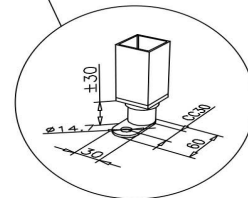

Ungsgrupp Metos Chef220/220/220/2908-400

Produktkapacitet	3 x uuni à 1xGN2/1 tai 2xGN1/1
Bredde mm	800
Dyp mm	800
Høyde mm	1640
Pakkevolum inkl. emballasje	1,625
Volumenhet	m3
Pakkevolum	1,625 m3
Lengde på forpakning	90
Bredde på forpakning	95
Høyde på forpakning	190
Forpakkingsstørrelse	cm
Transport mål (LxDxH)	90x95x190 cm
Netto vekt	175
Net weight with unit	175 kg
Bruttovekt	195
Vekt inkl. emballasje	195 kg
Vektenhet	kg
Tilkoblingseffekt kW	14,1
Sikringsstørrelse A	20
Spenning V	400/230
Antall faser	3NPE
Frekvens Hz	50
Maks strømforbruk A	20
Beskyttelsesgrad (IP)	X3
Type elektrisk tilkobling	Fleksibel
Strømtype	elektrisk
Råmateriale	rustfritt stål
Driftstype	Elektromekanisk
Hengselplassering	venstre

Ugnsgrupp Metos Chef220/220/220/2908-400

Rengjøring	Håndvask
Temperatur enhet °C	50-300
Brettstørrelse mm	1xGN2/1or 2xGN1/1
Maks temperatur °C	300
Tilkoblingseffekt kW	14,1
Temperaturføler	Nei
Hånddusj	Nei
Avkalkning	Nei
Luffukter	Ja
Timer	Ja

METOS CHEF 200 / 220 / 240

- (2) R 3/4", CHEF 200 / 240
- (4) R 3/8", CHEF 240
- (8) duct 30x50 mm