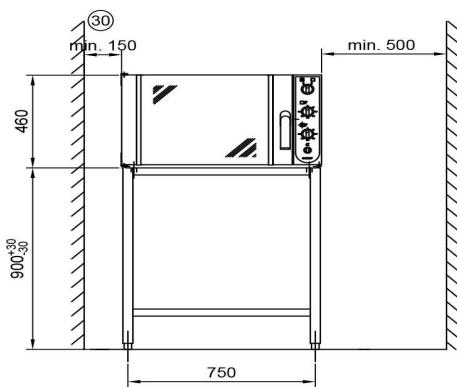

Ungsgrupp Metos Chef220/220/220/2908-400

Produktkapacitet	3 x uuni à 1xGN2/1 tai 2xGN1/1
Bredde mm	800
Dyp mm	800
Høyde mm	1640
Pakkevolum inkl. emballasje	1,625
Volumenhet	m3
Pakkevolum	1,625 m3
Lengde på forpakning	90
Bredde på forpakning	95
Høyde på forpakning	190
Forpakkingsstørrelse	cm
Transport mål (LxDxH)	90x95x190 cm
Netto vekt	175
Net weight with unit	175 kg
Bruttovekt	195
Vekt inkl. emballasje	195 kg
Vektenhet	kg
Tilkoblingseffekt kW	14,1
Sikringsstørrelse A	20
Spenning V	400/230
Antall faser	3NPE
Frekvens Hz	50
Maks strømforbruk A	20
Beskyttelsesgrad (IP)	X3
Type elektrisk tilkobling	Fleksibel
Strømtype	elektrisk
Råmateriale	rustfritt stål
Driftstype	Elektromekanisk
Hengselplassering	venstre

Ugnsgrupp Metos Chef220/220/220/2908-400

Rengjøring	Håndvask
Temperatur enhet °C	50-300
Brettstørrelse mm	1xGN2/1or 2xGN1/1
Maks temperatur °C	300
Tilkoblingseffekt kW	14,1
Temperaturføler	Nei
Hånddusj	Nei
Avkalkning	Nei
Luffukter	Ja
Timer	Ja

METOS CHEF 200 / 220 / 240

- (2) R 3/4", CHEF 200 / 240
- (4) R 3/8", CHEF 240
- (8) duct 30x50 mm