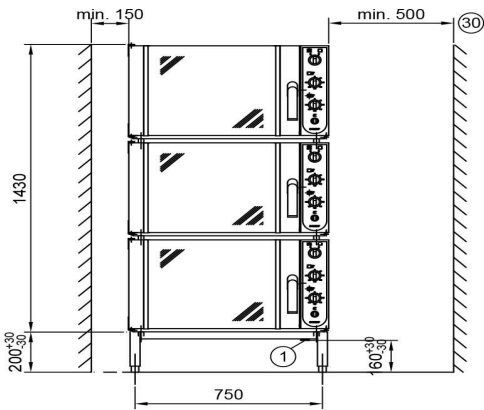

Ungsgrupp Metos Chef220/220/220/2908-400

Produktkapacitet	3 x uuni à 1xGN2/1 tai 2xGN1/1
Bredde mm	800
Dyp mm	800
Høyde mm	1640
Pakkevolum inkl. emballasje	1,625
Volumenhet	m3
Pakkevolum	1,625 m3
Lengde på forpakning	90
Bredde på forpakning	95
Høyde på forpakning	190
Forpakkingsstørrelse	cm
Transport mål (LxDxH)	90x95x190 cm
Netto vekt	175
Net weight with unit	175 kg
Bruttovekt	195
Vekt inkl. emballasje	195 kg
Vektenhet	kg
Tilkoblingseffekt kW	14,1
Sikringsstørrelse A	20
Spenning V	400/230
Antall faser	3NPE
Frekvens Hz	50
Maks strømforbruk A	20
Beskyttelsesgrad (IP)	X3
Type elektrisk tilkobling	Fleksibel
Strømtype	elektrisk
Råmateriale	rustfritt stål
Driftstype	Elektromekanisk
Hengselplassering	venstre

Ugnsgrupp Metos Chef220/220/220/2908-400

Rengjøring	Håndvask
Temperatur enhet °C	50-300
Brettstørrelse mm	1xGN2/1or 2xGN1/1
Maks temperatur °C	300
Tilkoblingseffekt kW	14,1
Temperaturføler	Nei
Hånddusj	Nei
Avkalkning	Nei
Luffukter	Ja
Timer	Ja

METOS CHEF 200 / 220 / 240

- (2) R 3/4", CHEF 200 / 240
- (4) R 3/8", CHEF 240
- (8) duct 30x50 mm